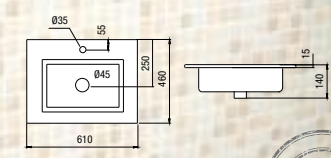

- 610 x 20 x 360 mm
- 15596**
- 810 x 20 x 360 mm
- 15597**

Basin **NAPOLI 610**
without drain pipe clicker

- 610 x 20 x 455 mm
- 16887**
- 810 x 20 x 455 mm
- 16888**
- 1010 x 20 x 455 mm
- 16889**

Basin **MONZA 610**
without drain pipe clicker

- 610 x 15 x 460 mm
- 16878**
- 710 x 15 x 460 mm
- 16879**
- 810 x 15 x 460 mm
- 16880**
- 1010 x 15 x 460 mm
- 16881**

Basin **MONZA 1210** porcelain white
without drain pipe clicker

- 16882**

Basin **SQUARE 610**
without drain pipe clicker

- 610 x 15 x 460 mm
- 16883**
- 810 x 15 x 460 mm
- 16884**
- 1010 x 15 x 460 mm
- 16885**

Basin **SQUARE 1210** doble porcelain white
without drain pipe clicker

- 1210 x 15 x 460 mm
- 16886**

WASHBASIN

PORCELAIN INTEGRAL

Basin POLO 450

450 x 70 x 390 mm
11339 |
 655 x 55 x 420 mm
6118 |
 850 x 65 x 480 mm
9019 |

550 x 55 x 420 mm
7195 |
 750 x 60 x 480 mm
9016 |
 1050 x 70 x 510 mm
7511 |

Basin DIANA 610

without drain pipe clicker