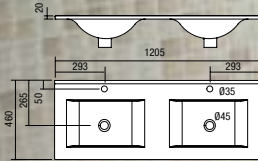

- 610 x 15 x 460 mm
- 16878**
- 710 x 15 x 460 mm
- 16879**
- 810 x 15 x 460 mm
- 16880**
- 1010 x 15 x 460 mm
- 16881**

Basin **MONZA 1210** porcelain white
without drain pipe clicker

- 16882**

Basin **SQUARE 610**
without drain pipe clicker

- 610 x 15 x 460 mm
- 16883**
- 810 x 15 x 460 mm
- 16884**
- 1010 x 15 x 460 mm
- 16885**

Basin **SQUARE 1210** doble porcelain white
without drain pipe clicker

- 1210 x 15 x 460 mm
- 16886**

WASHBASIN

PORCELAIN INTEGRAL

Basin POLO 450

450 x 70 x 390 mm
11339 |
 655 x 55 x 420 mm
6118 |
 850 x 65 x 480 mm
9019 |

550 x 55 x 420 mm
7195 |
 750 x 60 x 480 mm
9016 |
 1050 x 70 x 510 mm
7511 |

Basin DIANA 610

without drain pipe clicker

610 x 15 x 460 mm
16621 |
 810 x 15 x 460 mm
16622 |
 1010 x 15 x 460 mm
16623 |

Basin IBERIA 1200 double porcelain white

without drain pipe clicker
 1200 x 20 x 460 mm

15459 |

LOAD MINERAL SHINE INTEGRAL