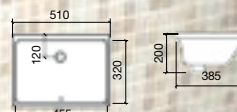

WASHBASIN

LAY ON

Basin to put **TRENTO 500** porcelain white
without drain pipe clicker
500 x 120 x 350 mm
16931

Basin to put **PARMA 510** porcelain white
without drain pipe clicker
510 x 155 x 455 mm
16930

UNDER TOP

Basin **TORINO B** porcelain white
under top
510 x 180 x 320 mm
13193

Basin **MÓDENA** porcelain white
under top
510 x 200 x 380 mm
13236

WASHBASIN

PORCELAIN INTEGRAL

Basin **SERIE 35 600** extraplain
without drain pipe clicker

- 610 x 20 x 360 mm
- 15596**
- 810 x 20 x 360 mm
- 15597**

Basin **NAPOLI 610**
without drain pipe clicker

- 610 x 20 x 455 mm
- 16887**
- 810 x 20 x 455 mm
- 16888**
- 1010 x 20 x 455 mm
- 16889**

Basin **MONZA 610**
without drain pipe clicker

- 610 x 15 x 460 mm
- 16878**
- 710 x 15 x 460 mm
- 16879**
- 810 x 15 x 460 mm
- 16880**
- 1010 x 15 x 460 mm
- 16881**

Basin **MONZA 1210** porcelain white
without drain pipe clicker

- 16882**

Basin **SQUARE 610**
without drain pipe clicker