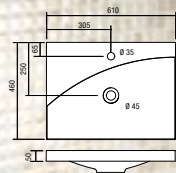

- 610 x 15 x 460 mm
- 16883**
- 810 x 15 x 460 mm
- 16884**
- 1010 x 15 x 460 mm
- 16885**

Basin **SQUARE 1210** doble porcelain white
without drain pipe clicker

- 1210 x 15 x 460 mm
- 16886**

WASHBASIN

PORCELAIN INTEGRAL

Basin POLO 450

450 x 70 x 390 mm
11339 |
 655 x 55 x 420 mm
6118 |
 850 x 65 x 480 mm
9019 |

550 x 55 x 420 mm
7195 |
 750 x 60 x 480 mm
9016 |
 1050 x 70 x 510 mm
7511 |

Basin DIANA 610

without drain pipe clicker

610 x 15 x 460 mm
16621 |
 810 x 15 x 460 mm
16622 |
 1010 x 15 x 460 mm
16623 |

Basin IBERIA 1200 double porcelain white

without drain pipe clicker
 1200 x 20 x 460 mm

15459 |

LOAD MINERAL SHINE INTEGRAL

Basin AMALFI 610

without drain pipe clicker

610 x 50 x 460 mm
16890 |
 810 x 50 x 460 mm
16891 |
 1010 x 50 x 460 mm
16892 |

Basin AMALFI 1210 white load mineral shine

without drain pipe clicker

1210 x 50 x 460 mm