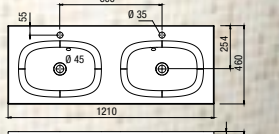

Basin BARI 1210 doble white load mineral shine

without drain pipe clicker

1210 X 20 X 460 mm

16897 |