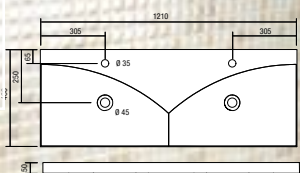

Basin POLO 450

450 x 70 x 390 mm
11339 |
 655 x 55 x 420 mm
6118 |
 850 x 65 x 480 mm
9019 |

550 x 55 x 420 mm
7195 |
 750 x 60 x 480 mm
9016 |
 1050 x 70 x 510 mm
7511 |

Basin DIANA 610

without drain pipe clicker

610 x 15 x 460 mm
16621 |
 810 x 15 x 460 mm
16622 |
 1010 x 15 x 460 mm
16623 |

Basin IBERIA 1200 double porcelain white

without drain pipe clicker
 1200 x 20 x 460 mm

15459 |

LOAD MINERAL SHINE INTEGRAL

Basin AMALFI 610

without drain pipe clicker

610 x 50 x 460 mm
16890 |
 810 x 50 x 460 mm
16891 |
 1010 x 50 x 460 mm
16892 |

Basin AMALFI 1210 white load mineral shine

without drain pipe clicker

1210 x 50 x 460 mm

16893 |

WASHBASIN

LOAD MINERAL SHINE INTEGRAL

Basin BARI 610

without drain pipe clicker

610 X 20 X 460 mm
16894 |
 810 X 20 X 460 mm
16895 |
 1010 X 20 X 460 mm
16896 |

Basin BARI 1210 doble white load mineral shine