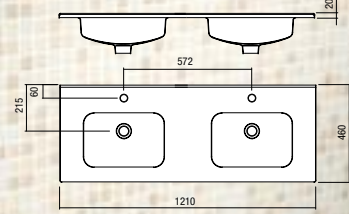

UNDER TOP

Basin **TORINO B** porcelain white
under top
510 x 180 x 320 mm
13193

Basin **MÓDENA** porcelain white
under top
510 x 200 x 380 mm
13236

WASHBASIN

PORCELAIN INTEGRAL

Basin **SERIE 35 600** extraplain
without drain pipe clicker

- 610 x 20 x 360 mm
- 15596**
- 810 x 20 x 360 mm
- 15597**

Basin **NAPOLI 610**
without drain pipe clicker

- 610 x 20 x 455 mm
- 16887**
- 810 x 20 x 455 mm
- 16888**
- 1010 x 20 x 455 mm
- 16889**

Basin **MONZA 610**
without drain pipe clicker

- 610 x 15 x 460 mm
- 16878**
- 710 x 15 x 460 mm
- 16879**
- 810 x 15 x 460 mm
- 16880**
- 1010 x 15 x 460 mm
- 16881**

Basin **MONZA 1210** porcelain white
without drain pipe clicker

- 16882**

Basin **SQUARE 610**
without drain pipe clicker

- 610 x 15 x 460 mm
- 16883**
- 810 x 15 x 460 mm
- 16884**
- 1010 x 15 x 460 mm
- 16885**

Basin **SQUARE 1210** doble porcelain white
without drain pipe clicker

- 1210 x 15 x 460 mm
- 16886**

WASHBASIN

PORCELAIN INTEGRAL