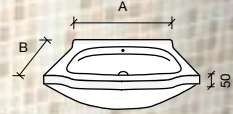

- 610 x 15 x 460 mm
- 16878**
- 710 x 15 x 460 mm
- 16879**
- 810 x 15 x 460 mm
- 16880**
- 1010 x 15 x 460 mm
- 16881**

Basin **MONZA 1210** porcelain white
without drain pipe clicker

- 16882**

Basin **SQUARE 610**
without drain pipe clicker

- 610 x 15 x 460 mm
- 16883**
- 810 x 15 x 460 mm
- 16884**
- 1010 x 15 x 460 mm
- 16885**

Basin **SQUARE 1210** doble porcelain white
without drain pipe clicker

- 1210 x 15 x 460 mm
- 16886**

WASHBASIN

PORCELAIN INTEGRAL

Basin POLO 450

450 x 70 x 390 mm
11339 |
 655 x 55 x 420 mm
6118 |
 850 x 65 x 480 mm
9019 |

550 x 55 x 420 mm
7195 |
 750 x 60 x 480 mm
9016 |
 1050 x 70 x 510 mm
7511 |

Basin DIANA 610

without drain pipe clicker

610 x 15 x 460 mm
16621 |
 810 x 15 x 460 mm
16622 |
 1010 x 15 x 460 mm
16623 |

Basin IBERIA 1200 double porcelain white

without drain pipe clicker
 1200 x 20 x 460 mm

15459 |

LOAD MINERAL SHINE INTEGRAL