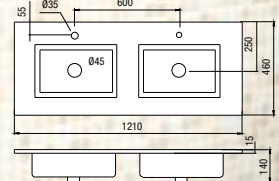

- 610 x 20 x 360 mm
- 15596**
- 810 x 20 x 360 mm
- 15597**

Basin **NAPOLI 610**
without drain pipe clicker

- 610 x 20 x 455 mm
- 16887**
- 810 x 20 x 455 mm
- 16888**
- 1010 x 20 x 455 mm
- 16889**

Basin **MONZA 610**
without drain pipe clicker

- 610 x 15 x 460 mm
- 16878**
- 710 x 15 x 460 mm
- 16879**
- 810 x 15 x 460 mm
- 16880**
- 1010 x 15 x 460 mm
- 16881**

Basin **MONZA 1210** porcelain white
without drain pipe clicker

- 16882**

Basin **SQUARE 610**
without drain pipe clicker

- 610 x 15 x 460 mm
- 16883**
- 810 x 15 x 460 mm
- 16884**
- 1010 x 15 x 460 mm
- 16885**

Basin **SQUARE 1210** doble porcelain white
without drain pipe clicker

- 1210 x 15 x 460 mm
- 16886**

WASHBASIN

PORCELAIN INTEGRAL

Basin POLO 450

450 x 70 x 390 mm
11339 |
 655 x 55 x 420 mm
6118 |
 850 x 65 x 480 mm
9019 |

550 x 55 x 420 mm
7195 |
 750 x 60 x 480 mm
9016 |
 1050 x 70 x 510 mm
7511 |

Basin DIANA 610

without drain pipe clicker