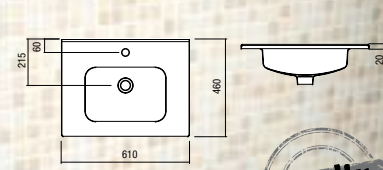

UNDER TOP

Basin **TORINO B** porcelain white
under top
510 x 180 x 320 mm
13193

Basin **MÓDENA** porcelain white
under top
510 x 200 x 380 mm
13236

WASHBASIN

PORCELAIN INTEGRAL

Basin **SERIE 35 600** extraplain
without drain pipe clicker

- 610 x 20 x 360 mm
- 15596**
- 810 x 20 x 360 mm
- 15597**

Basin **NAPOLI 610**
without drain pipe clicker

- 610 x 20 x 455 mm
- 16887**
- 810 x 20 x 455 mm
- 16888**
- 1010 x 20 x 455 mm
- 16889**

Basin **MONZA 610**
without drain pipe clicker

- 610 x 15 x 460 mm
- 16878**
- 710 x 15 x 460 mm
- 16879**
- 810 x 15 x 460 mm
- 16880**
- 1010 x 15 x 460 mm
- 16881**

Basin **MONZA 1210** porcelain white
without drain pipe clicker

- 16882**

Basin **SQUARE 610**
without drain pipe clicker

- 610 x 15 x 460 mm
- 16883**
- 810 x 15 x 460 mm
- 16884**
- 1010 x 15 x 460 mm
- 16885**

Basin **SQUARE 1210** doble porcelain white
without drain pipe clicker

- 1210 x 15 x 460 mm
- 16886**

WASHBASIN

PORCELAIN INTEGRAL