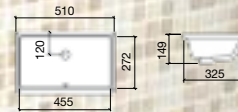

WASHBASIN

LAY ON

Basin to put **TRENTO 500** porcelain white
without drain pipe clicker
500 x 120 x 350 mm
16931

Basin to put **PARMA 510** porcelain white
without drain pipe clicker
510 x 155 x 455 mm
16930

UNDER TOP

Basin **TORINO B** porcelain white
under top
510 x 180 x 320 mm
13193

Basin **MÓDENA** porcelain white
under top
510 x 200 x 380 mm
13236

WASHBASIN

PORCELAIN INTEGRAL

Basin **SERIE 35 600** extraplain
without drain pipe clicker

- 610 x 20 x 360 mm
- 15596**
- 810 x 20 x 360 mm
- 15597**

Basin **NAPOLI 610**
without drain pipe clicker

- 610 x 20 x 455 mm
- 16887**
- 810 x 20 x 455 mm
- 16888**
- 1010 x 20 x 455 mm
- 16889**

Basin **MONZA 610**
without drain pipe clicker

- 610 x 15 x 460 mm
- 16878**
- 710 x 15 x 460 mm
- 16879**
- 810 x 15 x 460 mm
- 16880**
- 1010 x 15 x 460 mm
- 16881**

Basin **MONZA 1210** porcelain white
without drain pipe clicker

- 16882**

Basin **SQUARE 610**
without drain pipe clicker