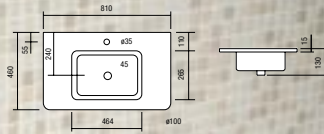

- 610 x 15 x 460 mm
- 16878**
- 710 x 15 x 460 mm
- 16879**
- 810 x 15 x 460 mm
- 16880**
- 1010 x 15 x 460 mm
- 16881**

Basin **MONZA 1210** porcelain white
without drain pipe clicker

- 16882**

Basin **SQUARE 610**
without drain pipe clicker

- 610 x 15 x 460 mm
- 16883**
- 810 x 15 x 460 mm
- 16884**
- 1010 x 15 x 460 mm
- 16885**

Basin **SQUARE 1210** doble porcelain white
without drain pipe clicker

- 1210 x 15 x 460 mm
- 16886**

WASHBASIN

PORCELAIN INTEGRAL

Basin POLO 450

450 x 70 x 390 mm
11339 |
 655 x 55 x 420 mm
6118 |
 850 x 65 x 480 mm
9019 |

550 x 55 x 420 mm
7195 |
 750 x 60 x 480 mm
9016 |
 1050 x 70 x 510 mm
7511 |

Basin DIANA 610

without drain pipe clicker

610 x 15 x 460 mm
16621 |
 810 x 15 x 460 mm
16622 |
 1010 x 15 x 460 mm
16623 |

Basin IBERIA 1200 double porcelain white

without drain pipe clicker
 1200 x 20 x 460 mm

15459 |

LOAD MINERAL SHINE INTEGRAL