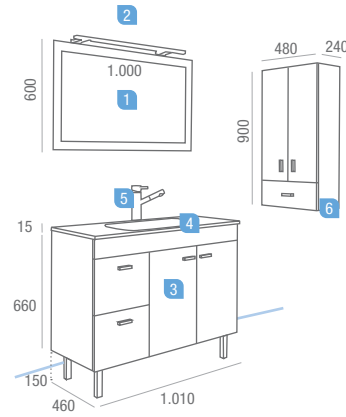

serie iberia | wenge 1000
2 folding door & 2 drawers

	COD
1 Mirror IBERIA AQUAMAR 1.000 x 600	14831
2 Aplique MAYA fluorescente 13w	16033
3 Mueble IBERIA Wenge 1.000 2 puertas y 2 cajones c/freno	14721
4 Washbasin IBERIA AQUAMAR Glass 1.010 x 460 w/drain set & CLICKER	14626

OPTIONS

5 Single-lever basin mixer chrome GOBI	16102
--	-------

AUXILIARY

6 Mónaco ANSÓ 480 x 900 x 240	13267
-------------------------------	-------

serie iberia | wenge 600
2 doors & 1 drawers

	COD
1 Mirror GALICIA vertical 550 x 850	11513
2 light halogen (2 x 40 W.) VERO	14780
3 Bathroom Vanity IBERIA wenge 600 2/doors & 1/drawer w/soft closing	14715
4 Washbasin IBERIA MASA White Glass 610 x 460 w/drain set & CLICKER	14597

OPTIONS

5 Single-lever basin mixer chrome BARDENAS	16106
--	-------

AUXILIARY

6 Cube PANAMÁ w/door 305 x 300 x 135 left/right	11535
7 Cube PANAMÁ w/door 305 x 300 x 135 left/right	10962
8 Tall Vanity DAX wenge 220 x 1.900 x 220 l. handed	13800
9 Tall Vanity DAX wenge 220 x 1.900 x 220 r. handed	12662