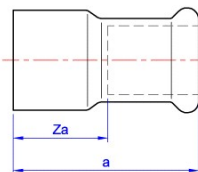

## GENERAL INFORMATION

Size	Pattern No.	Box Qty	Code	Barcode	Price (£) ex VAT
18 x 15mm	SG6/G7243	5	39761	5022050206718	£2.51
22 x 15mm	SG6/G7243	5	39750	5022050052087	£2.82
22 x 18mm	SG6/G7243	5	39762	5022050206794	£2.64
28 x 15mm	SG6/G7243	5	39751	5022050052247	£7.25
28 x 18mm	SG6/G7243	5	39763	5022050207029	£7.39
28 x 22mm	SG6/G7243	5	39752	5022050052483	£7.52
35 x 22mm	SG6/G7243	1	39753	5022050052766	£9.00
35 x 28mm	SG6/G7243	1	39754	5022050052872	£9.96
42 x 22mm	SG6/G7243	1	39755	5022050052957	£15.54
42 x 28mm	SG6/G7243	1	39756	5022050053091	£14.81
42 x 35mm	SG6/G7243	1	39757	5022050053213	£14.81
54 x 35mm	SG6/G7243	1	39758	5022050053299	£20.02
54 x 42mm	SG6/G7243	1	39759	5022050053374	£20.02
67 x 28mm	SG6/G7243	1	39319	5022050266934	£58.30
67 x 35mm	SG6/G7243	1	39320	5022050267054	£58.30
67 x 42mm	SG6/G7243	1	39321	5022050267184	£58.30
67 x 54mm	SG6/G7243	1	39322	5022050267283	£70.57
76 x 35mm	SG6/G7243	1	39323	5022050267405	£85.20
76 x 42mm	SG6/G7243	1	39324	5022050267580	£85.20
76 x 54mm	SG6/G7243	1	39325	5022050267702	£77.88
76 x 67mm	SG6/G7243	1	39327	5022050267801	£94.53
108 x 42mm	SG6/G7243	1	39334	5022050267863	£124.97
108 x 54mm	SG6/G7243	1	39335	5022050267955	£104.97
108 x 67mm	SG6/G7243	1	39337	5022050268082	£128.11
108 x 76mm	SG6/G7243	1	39338	5022050268228	£112.90