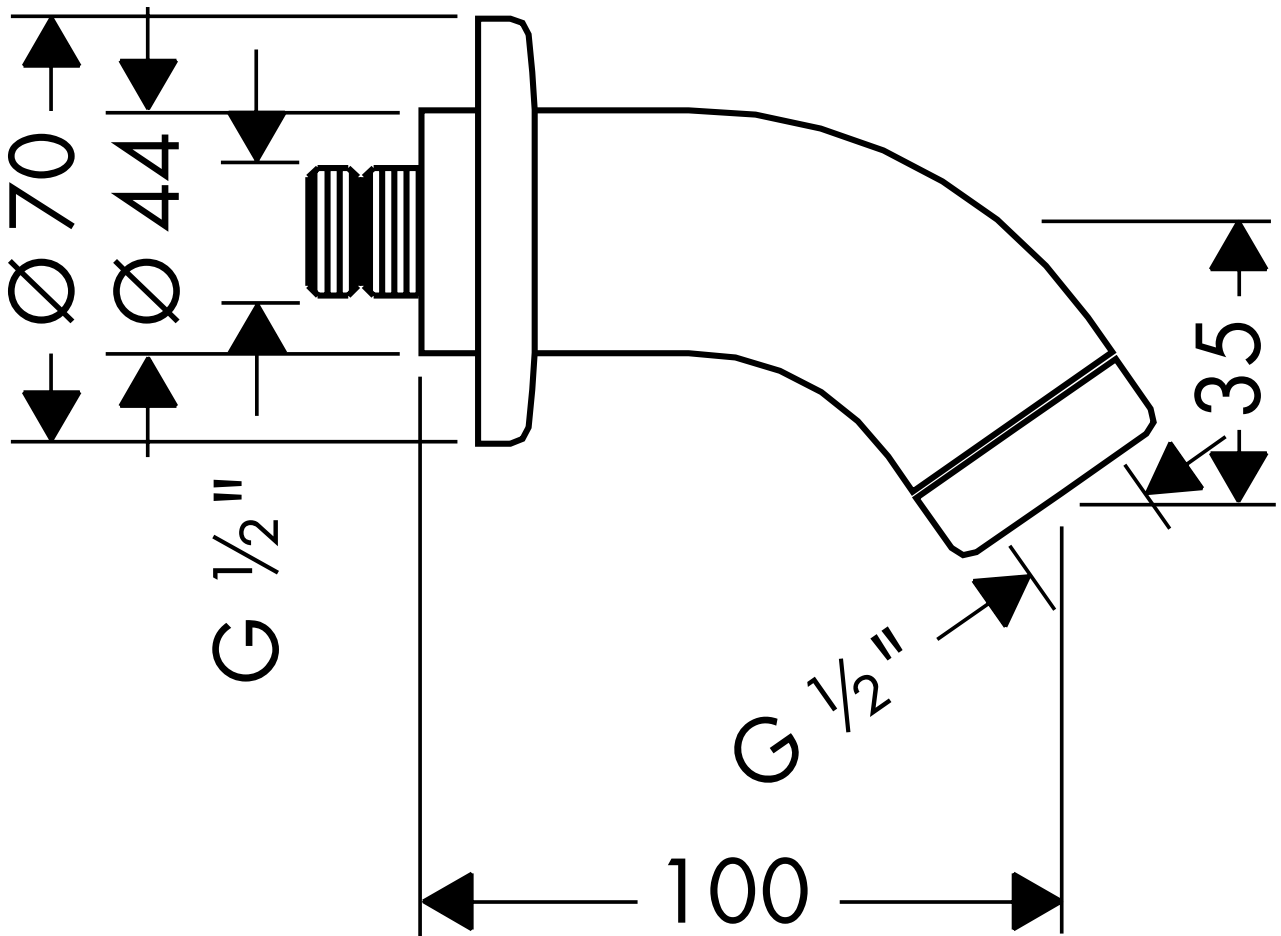

HANSGROHE

Rohr Brausearm
27438

hansgrohe

AXOR | PHARO