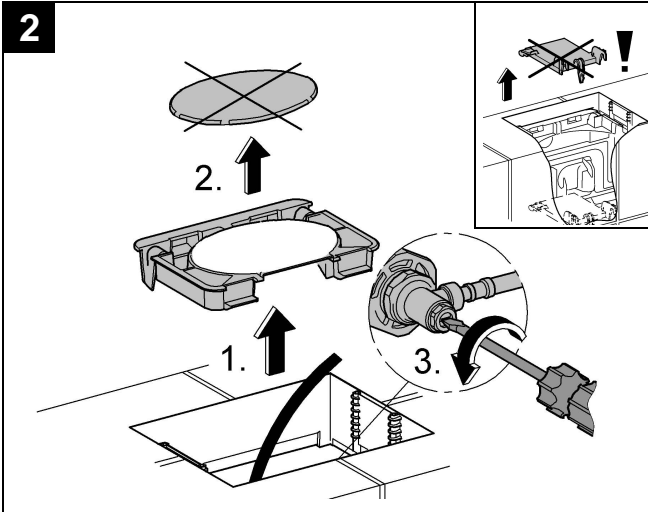

Design & Quality Engineering GROHE Germany

96.070.131/ÄM 208978/09.09

**GROHE**  
ENJOY WATER®

Bitte diese Anleitung an den Benutzer der Armatur weitergeben!  
Please pass these instructions on to the end user of the fitting!  
S.v.p remettre cette instruction à l'utilisateur de la robinetterie!