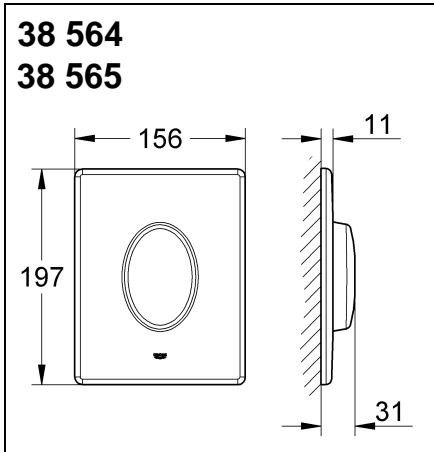

Design & Quality Engineering GROHE Germany

96.070.131/ÄM 208978/09.09

**GROHE**  
ENJOY WATER®

Bitte diese Anleitung an den Benutzer der Armatur weitergeben!  
Please pass these instructions on to the end user of the fitting!  
S.v.p remettre cette instruction à l'utilisateur de la robinetterie!