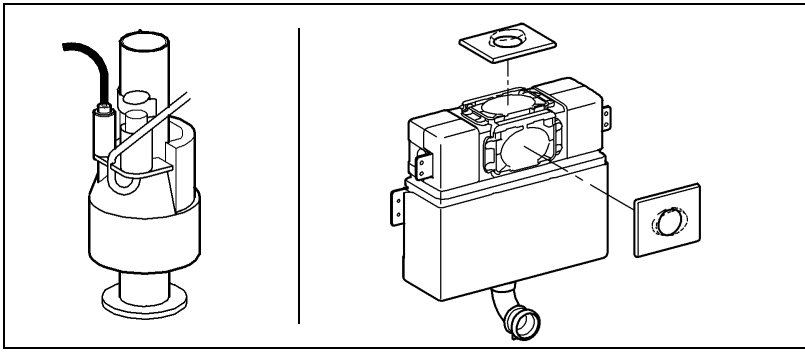

Design & Quality Engineering GROHE Germany

96.070.131/ÄM 208978/09.09

**GROHE**  
ENJOY WATER®

Bitte diese Anleitung an den Benutzer der Armatur weitergeben!  
Please pass these instructions on to the end user of the fitting!  
S.v.p remettre cette instruction à l'utilisateur de la robinetterie!