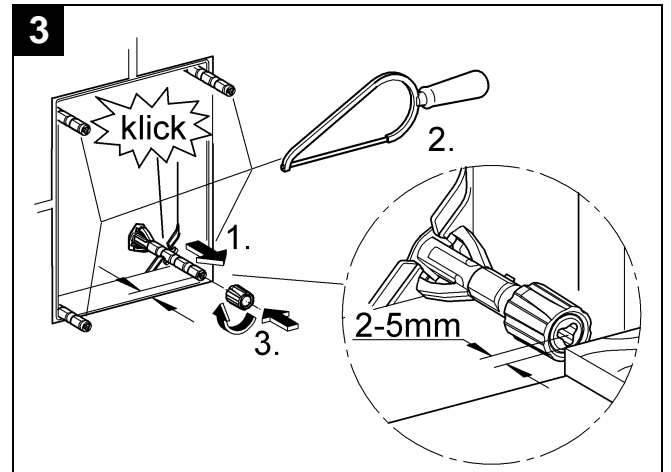

Design & Quality Engineering GROHE Germany

96.070.131/ÄM 208978/09.09

**GROHE**  
ENJOY WATER®

Bitte diese Anleitung an den Benutzer der Armatur weitergeben!  
Please pass these instructions on to the end user of the fitting!  
S.v.p remettre cette instruction à l'utilisateur de la robinetterie!