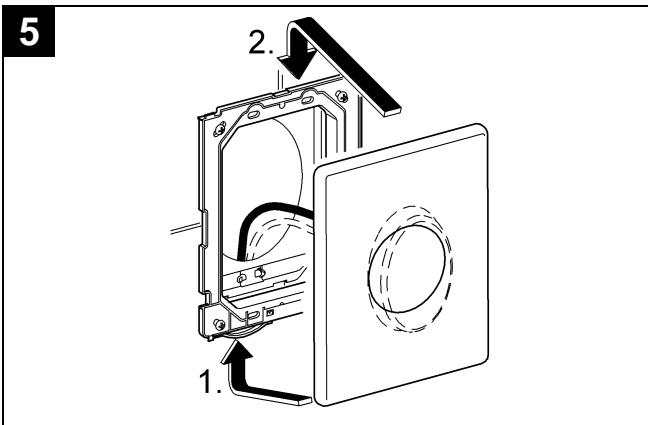

Design & Quality Engineering GROHE Germany

96.070.131/ÄM 208978/09.09

**GROHE**  
ENJOY WATER®

Bitte diese Anleitung an den Benutzer der Armatur weitergeben!  
Please pass these instructions on to the end user of the fitting!  
S.v.p remettre cette instruction à l'utilisateur de la robinetterie!