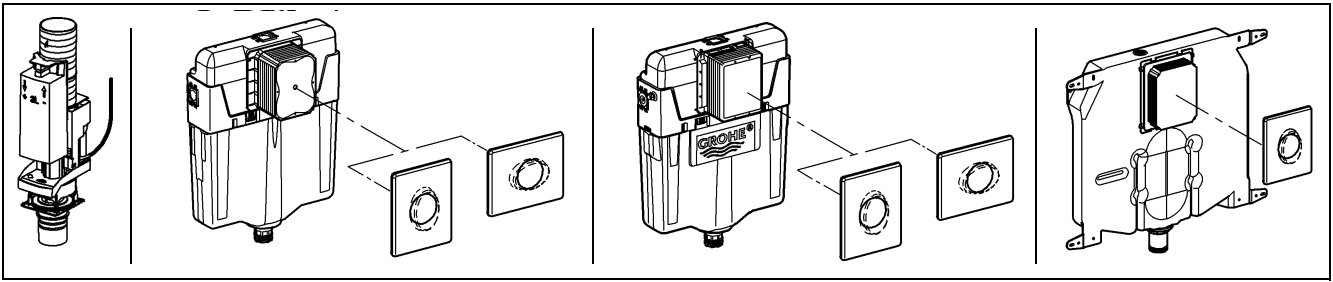

Design & Quality Engineering GROHE Germany

96.070.131/ÄM 208978/09.09

**GROHE**  
ENJOY WATER®

Bitte diese Anleitung an den Benutzer der Armatur weitergeben!  
Please pass these instructions on to the end user of the fitting!  
S.v.p remettre cette instruction à l'utilisateur de la robinetterie!