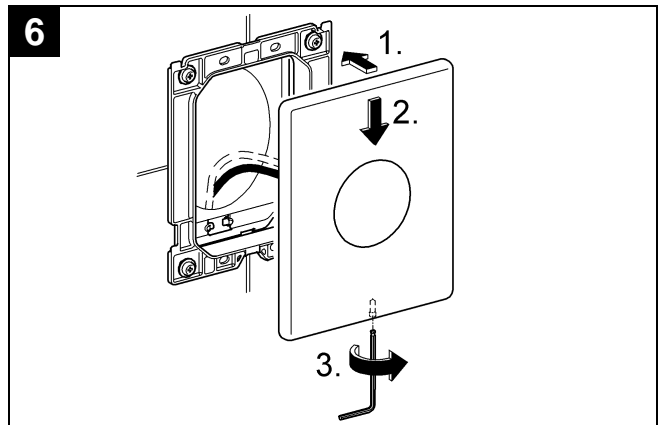

Design & Quality Engineering GROHE Germany

96.070.131/ÄM 208978/09.09

**GROHE**  
ENJOY WATER®

Bitte diese Anleitung an den Benutzer der Armatur weitergeben!  
Please pass these instructions on to the end user of the fitting!  
S.v.p remettre cette instruction à l'utilisateur de la robinetterie!