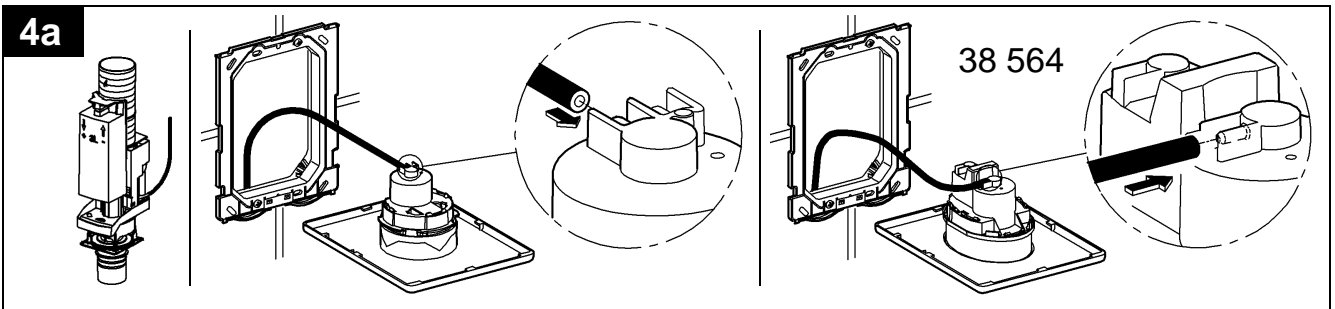

Design & Quality Engineering GROHE Germany

96.070.131/ÄM 208978/09.09

**GROHE**  
ENJOY WATER®

Bitte diese Anleitung an den Benutzer der Armatur weitergeben!  
Please pass these instructions on to the end user of the fitting!  
S.v.p remettre cette instruction à l'utilisateur de la robinetterie!