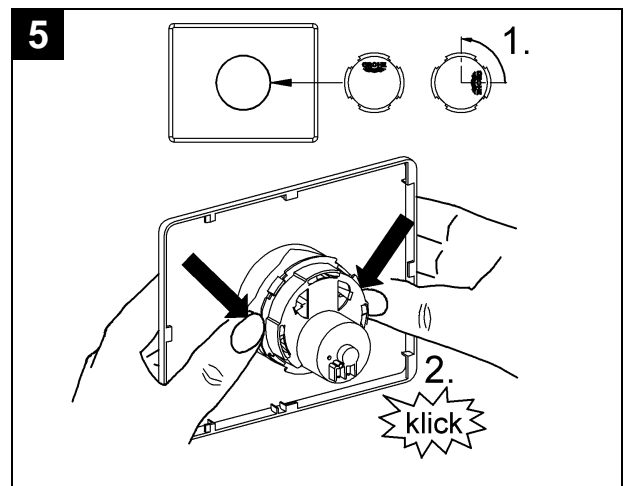

Design & Quality Engineering GROHE Germany

96.070.131/ÄM 208978/09.09

**GROHE**  
ENJOY WATER®

Bitte diese Anleitung an den Benutzer der Armatur weitergeben!  
Please pass these instructions on to the end user of the fitting!  
S.v.p remettre cette instruction à l'utilisateur de la robinetterie!