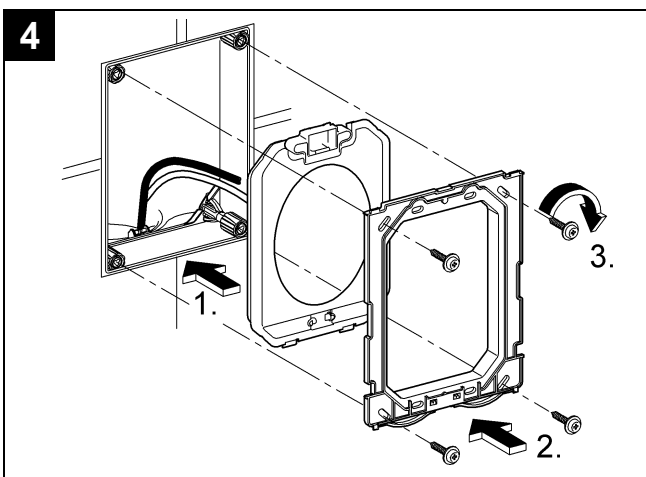

Design & Quality Engineering GROHE Germany

96.070.131/ÄM 208978/09.09

**GROHE**  
ENJOY WATER®

Bitte diese Anleitung an den Benutzer der Armatur weitergeben!  
Please pass these instructions on to the end user of the fitting!  
S.v.p remettre cette instruction à l'utilisateur de la robinetterie!