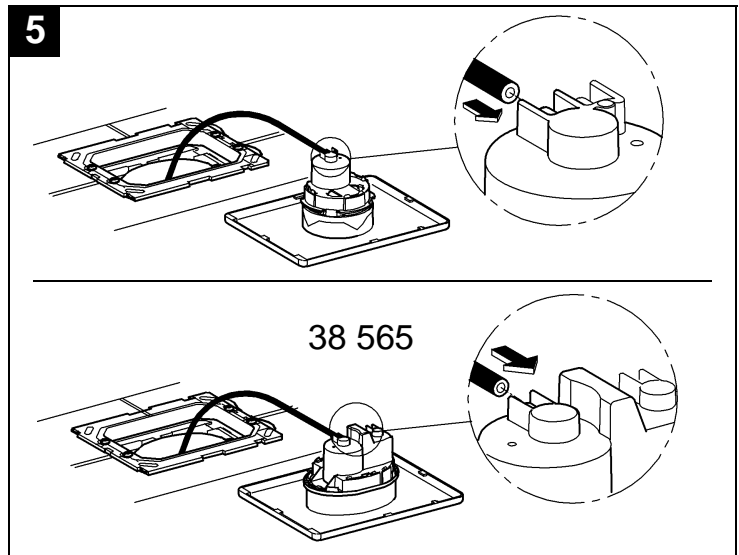

Design & Quality Engineering GROHE Germany

96.070.131/ÄM 208978/09.09

**GROHE**  
ENJOY WATER®

Bitte diese Anleitung an den Benutzer der Armatur weitergeben!  
Please pass these instructions on to the end user of the fitting!  
S.v.p remettre cette instruction à l'utilisateur de la robinetterie!