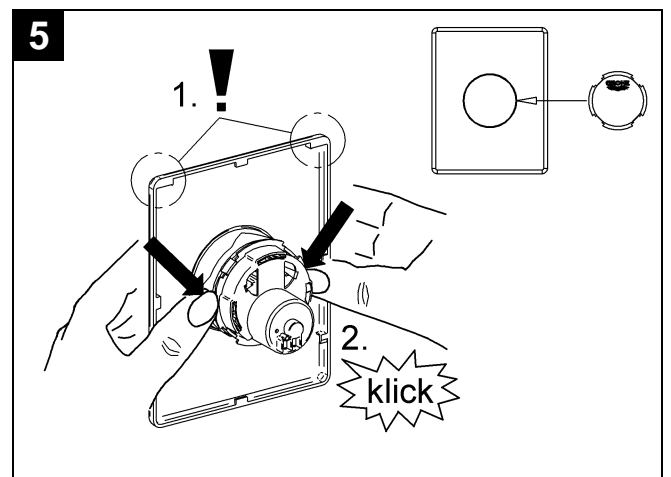

Design & Quality Engineering GROHE Germany

96.070.131/ÄM 208978/09.09

**GROHE**  
ENJOY WATER®

Bitte diese Anleitung an den Benutzer der Armatur weitergeben!  
Please pass these instructions on to the end user of the fitting!  
S.v.p remettre cette instruction à l'utilisateur de la robinetterie!