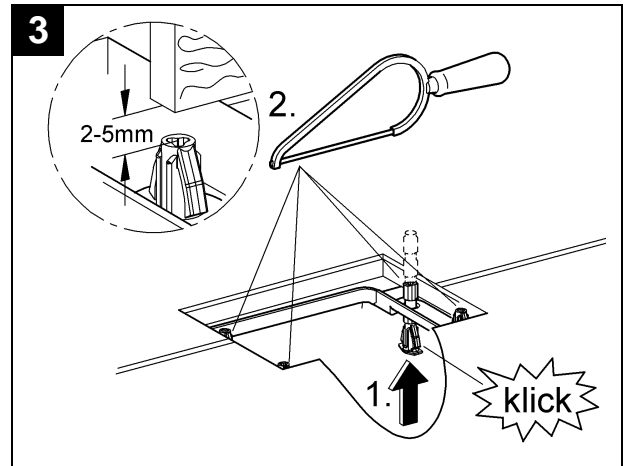

Design & Quality Engineering GROHE Germany

96.070.131/ÄM 208978/09.09

**GROHE**  
ENJOY WATER®

Bitte diese Anleitung an den Benutzer der Armatur weitergeben!  
Please pass these instructions on to the end user of the fitting!  
S.v.p remettre cette instruction à l'utilisateur de la robinetterie!