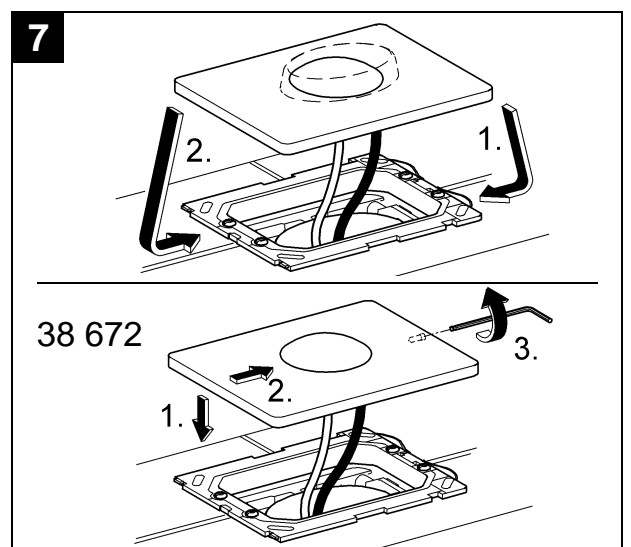

Design & Quality Engineering GROHE Germany

96.070.131/ÄM 208978/09.09

**GROHE**  
ENJOY WATER®

Bitte diese Anleitung an den Benutzer der Armatur weitergeben!  
Please pass these instructions on to the end user of the fitting!  
S.v.p remettre cette instruction à l'utilisateur de la robinetterie!