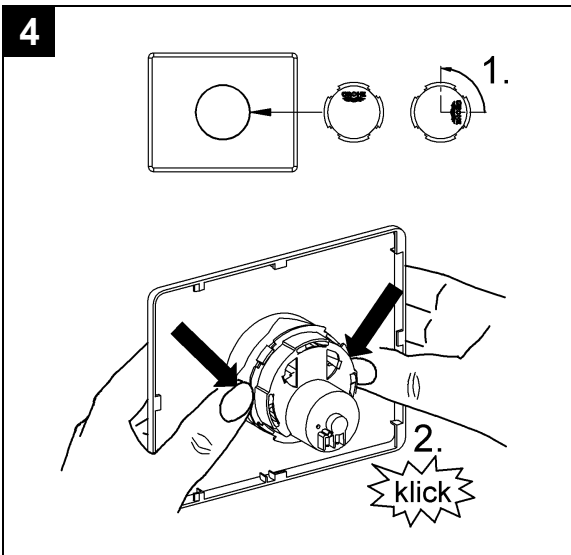

Design & Quality Engineering GROHE Germany

96.070.131/ÄM 208978/09.09

**GROHE**  
ENJOY WATER®

Bitte diese Anleitung an den Benutzer der Armatur weitergeben!  
Please pass these instructions on to the end user of the fitting!  
S.v.p remettre cette instruction à l'utilisateur de la robinetterie!