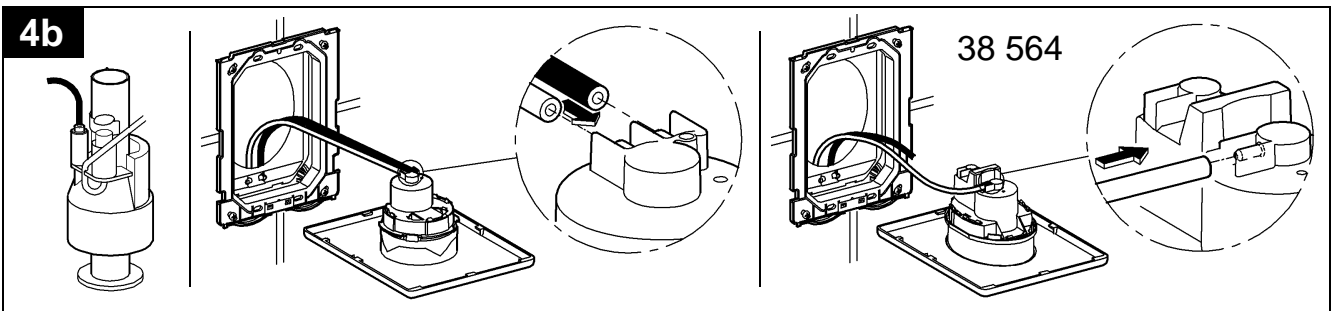

Design & Quality Engineering GROHE Germany

96.070.131/ÄM 208978/09.09

**GROHE**  
ENJOY WATER®

Bitte diese Anleitung an den Benutzer der Armatur weitergeben!  
Please pass these instructions on to the end user of the fitting!  
S.v.p remettre cette instruction à l'utilisateur de la robinetterie!