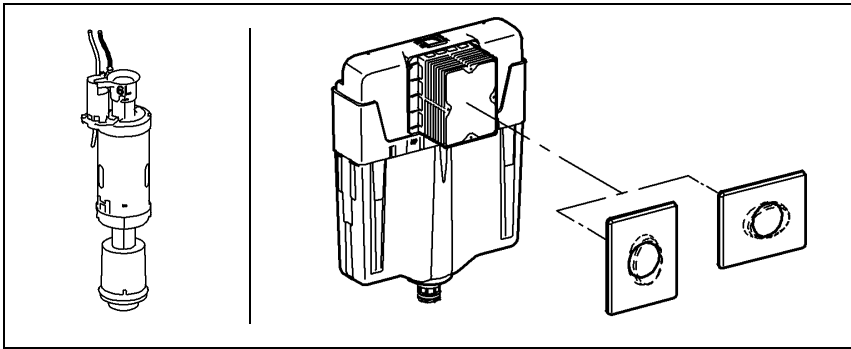

Design & Quality Engineering GROHE Germany

96.070.131/ÄM 208978/09.09

**GROHE**  
ENJOY WATER®

Bitte diese Anleitung an den Benutzer der Armatur weitergeben!  
Please pass these instructions on to the end user of the fitting!  
S.v.p remettre cette instruction à l'utilisateur de la robinetterie!