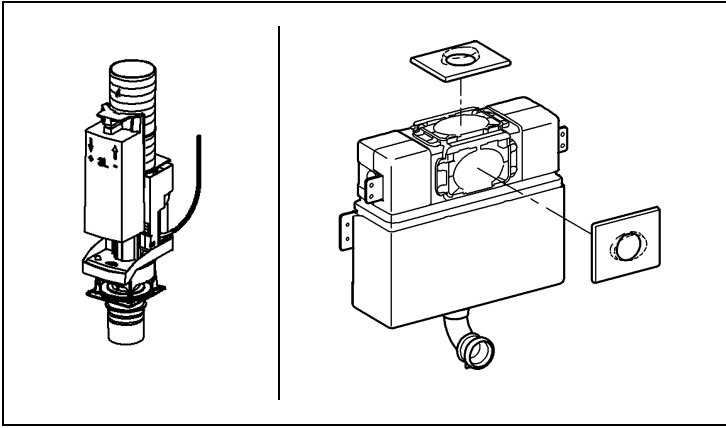

Design & Quality Engineering GROHE Germany

96.070.131/ÄM 208978/09.09

**GROHE**  
ENJOY WATER®

Bitte diese Anleitung an den Benutzer der Armatur weitergeben!  
Please pass these instructions on to the end user of the fitting!  
S.v.p remettre cette instruction à l'utilisateur de la robinetterie!