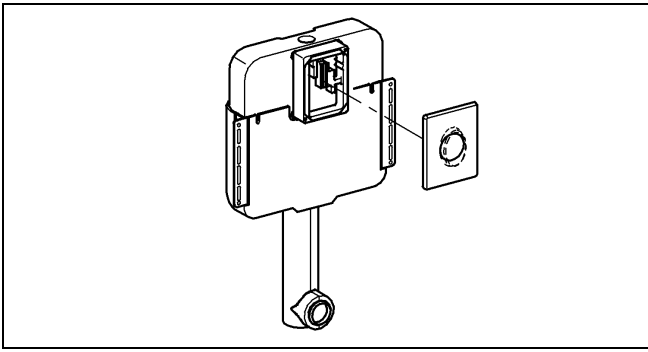

Design & Quality Engineering GROHE Germany

96.070.131/ÄM 208978/09.09

**GROHE**  
ENJOY WATER®

Bitte diese Anleitung an den Benutzer der Armatur weitergeben!  
Please pass these instructions on to the end user of the fitting!  
S.v.p remettre cette instruction à l'utilisateur de la robinetterie!