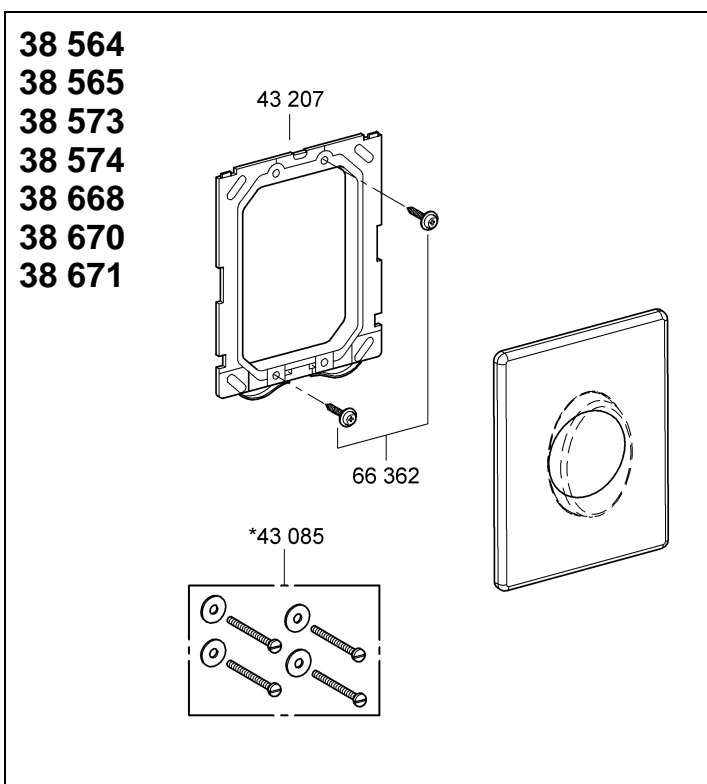

Design & Quality Engineering GROHE Germany

96.070.131/ÄM 208978/09.09

**GROHE**  
ENJOY WATER®

Bitte diese Anleitung an den Benutzer der Armatur weitergeben!  
Please pass these instructions on to the end user of the fitting!  
S.v.p remettre cette instruction à l'utilisateur de la robinetterie!