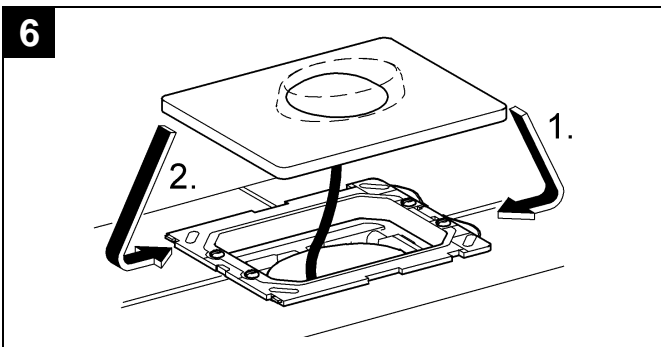

Design & Quality Engineering GROHE Germany

96.070.131/ÄM 208978/09.09

**GROHE**  
ENJOY WATER®

Bitte diese Anleitung an den Benutzer der Armatur weitergeben!  
Please pass these instructions on to the end user of the fitting!  
S.v.p remettre cette instruction à l'utilisateur de la robinetterie!