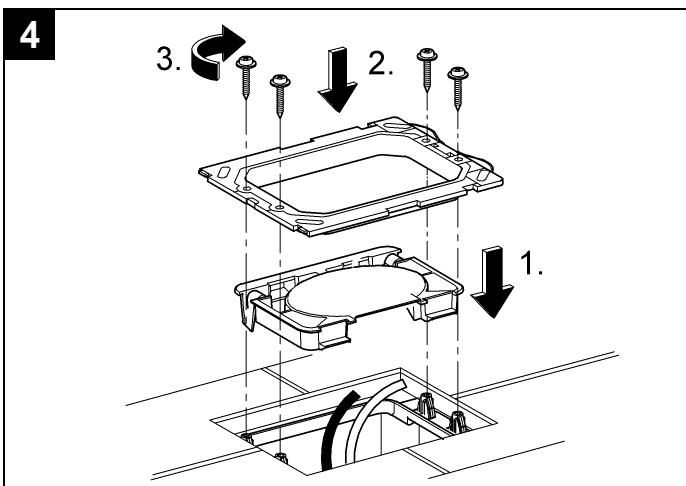

Design & Quality Engineering GROHE Germany

96.070.131/ÄM 208978/09.09

**GROHE**  
ENJOY WATER®

Bitte diese Anleitung an den Benutzer der Armatur weitergeben!  
Please pass these instructions on to the end user of the fitting!  
S.v.p remettre cette instruction à l'utilisateur de la robinetterie!