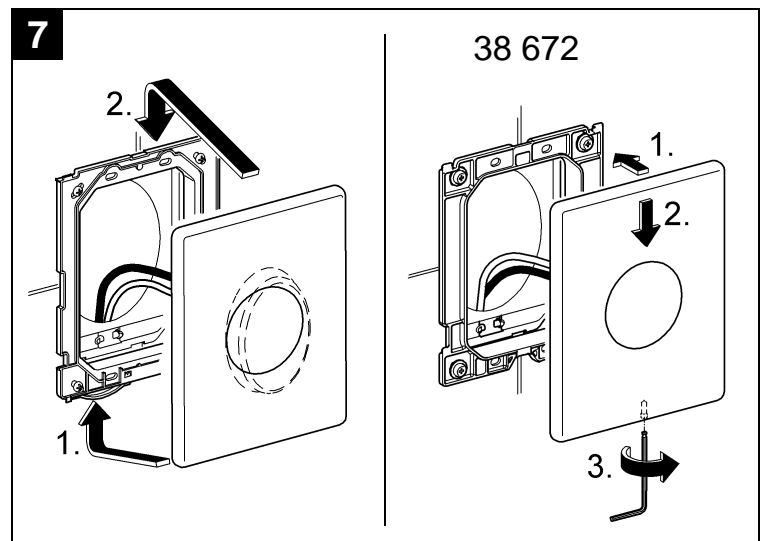

Design & Quality Engineering GROHE Germany

96.070.131/ÄM 208978/09.09

**GROHE**  
ENJOY WATER®

Bitte diese Anleitung an den Benutzer der Armatur weitergeben!  
Please pass these instructions on to the end user of the fitting!  
S.v.p remettre cette instruction à l'utilisateur de la robinetterie!