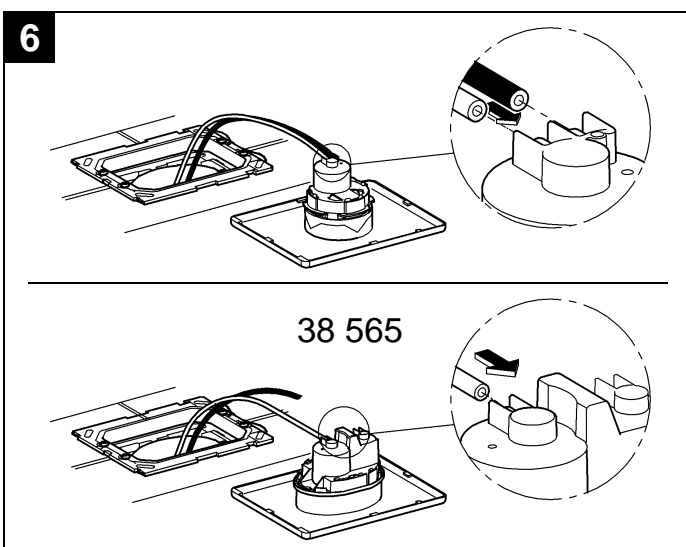

Design & Quality Engineering GROHE Germany

96.070.131/ÄM 208978/09.09

**GROHE**  
ENJOY WATER®

Bitte diese Anleitung an den Benutzer der Armatur weitergeben!  
Please pass these instructions on to the end user of the fitting!  
S.v.p remettre cette instruction à l'utilisateur de la robinetterie!