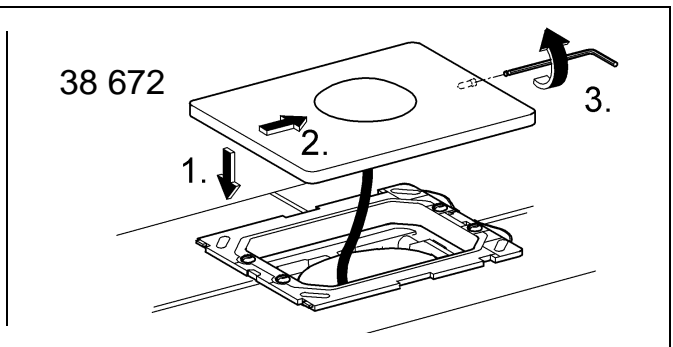

Design & Quality Engineering GROHE Germany

96.070.131/ÄM 208978/09.09

**GROHE**  
ENJOY WATER®

Bitte diese Anleitung an den Benutzer der Armatur weitergeben!  
Please pass these instructions on to the end user of the fitting!  
S.v.p remettre cette instruction à l'utilisateur de la robinetterie!