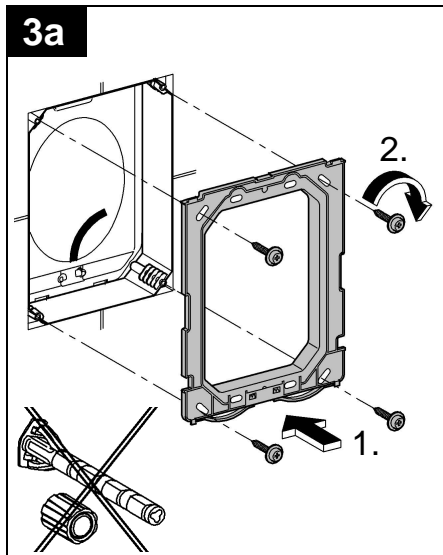

Design & Quality Engineering GROHE Germany

96.070.131/ÄM 208978/09.09

**GROHE**  
ENJOY WATER®

Bitte diese Anleitung an den Benutzer der Armatur weitergeben!  
Please pass these instructions on to the end user of the fitting!  
S.v.p remettre cette instruction à l'utilisateur de la robinetterie!