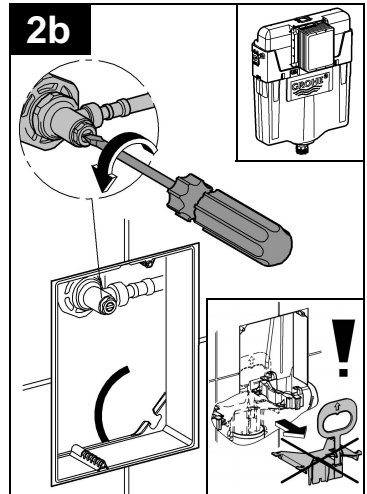

Design & Quality Engineering GROHE Germany

96.070.131/ÄM 208978/09.09

**GROHE**  
ENJOY WATER®

Bitte diese Anleitung an den Benutzer der Armatur weitergeben!  
Please pass these instructions on to the end user of the fitting!  
S.v.p remettre cette instruction à l'utilisateur de la robinetterie!