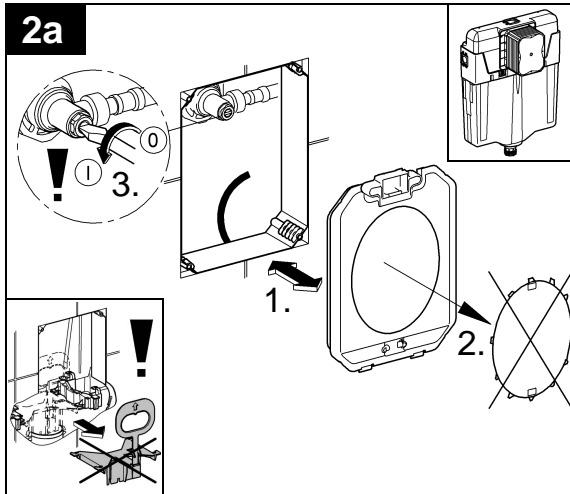

Design & Quality Engineering GROHE Germany

96.070.131/ÄM 208978/09.09

**GROHE**  
ENJOY WATER®

Bitte diese Anleitung an den Benutzer der Armatur weitergeben!  
Please pass these instructions on to the end user of the fitting!  
S.v.p remettre cette instruction à l'utilisateur de la robinetterie!