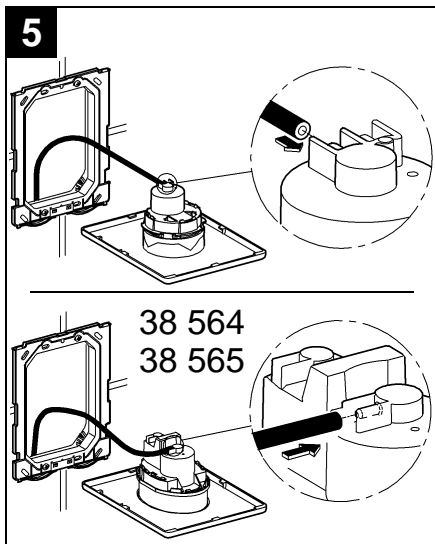

Design & Quality Engineering GROHE Germany

96.070.131/ÄM 208978/09.09

**GROHE**  
ENJOY WATER®

Bitte diese Anleitung an den Benutzer der Armatur weitergeben!  
Please pass these instructions on to the end user of the fitting!  
S.v.p remettre cette instruction à l'utilisateur de la robinetterie!