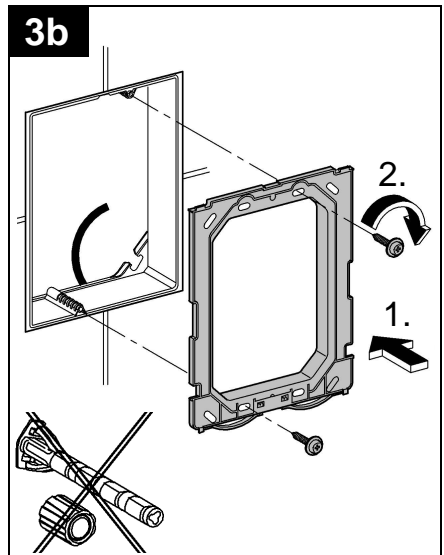

Design & Quality Engineering GROHE Germany

96.070.131/ÄM 208978/09.09

**GROHE**  
ENJOY WATER®

Bitte diese Anleitung an den Benutzer der Armatur weitergeben!  
Please pass these instructions on to the end user of the fitting!  
S.v.p remettre cette instruction à l'utilisateur de la robinetterie!