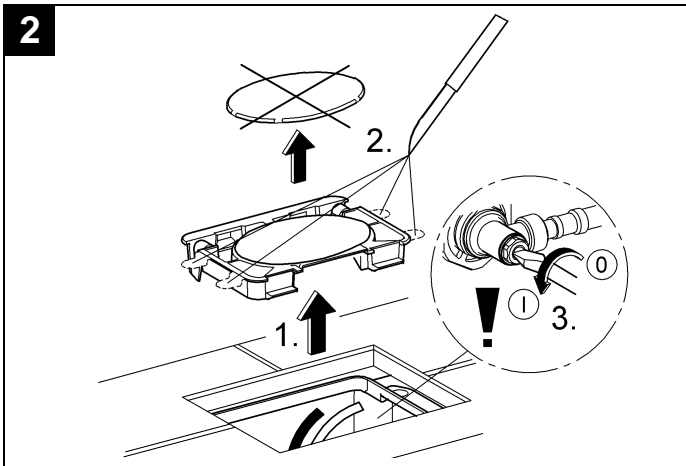

Design & Quality Engineering GROHE Germany

96.070.131/ÄM 208978/09.09

**GROHE**  
ENJOY WATER®

Bitte diese Anleitung an den Benutzer der Armatur weitergeben!  
Please pass these instructions on to the end user of the fitting!  
S.v.p remettre cette instruction à l'utilisateur de la robinetterie!