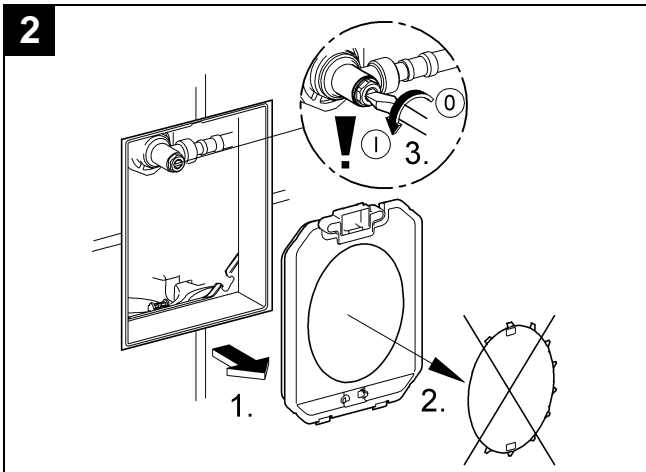

Design & Quality Engineering GROHE Germany

96.070.131/ÄM 208978/09.09

**GROHE**  
ENJOY WATER®

Bitte diese Anleitung an den Benutzer der Armatur weitergeben!  
Please pass these instructions on to the end user of the fitting!  
S.v.p remettre cette instruction à l'utilisateur de la robinetterie!