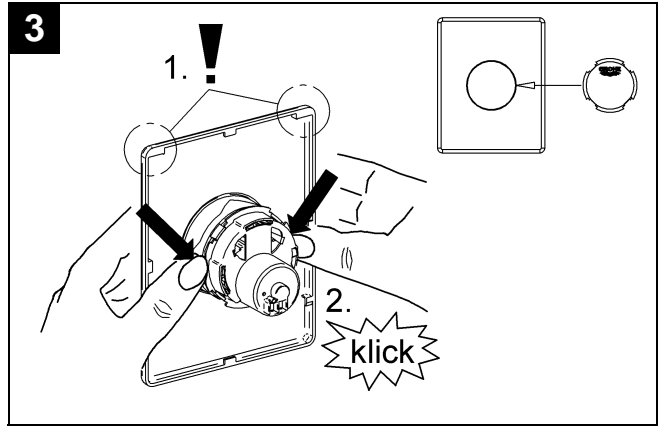

Design & Quality Engineering GROHE Germany

96.070.131/ÄM 208978/09.09

**GROHE**  
ENJOY WATER®

Bitte diese Anleitung an den Benutzer der Armatur weitergeben!  
Please pass these instructions on to the end user of the fitting!  
S.v.p remettre cette instruction à l'utilisateur de la robinetterie!