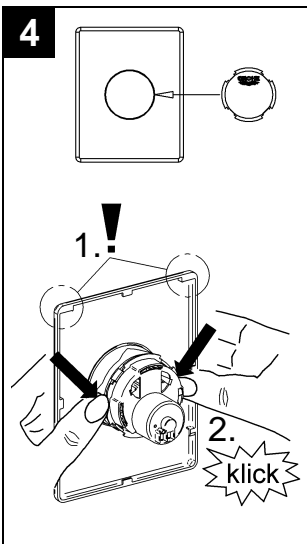

Design & Quality Engineering GROHE Germany

96.070.131/ÄM 208978/09.09

**GROHE**  
ENJOY WATER®

Bitte diese Anleitung an den Benutzer der Armatur weitergeben!  
Please pass these instructions on to the end user of the fitting!  
S.v.p remettre cette instruction à l'utilisateur de la robinetterie!