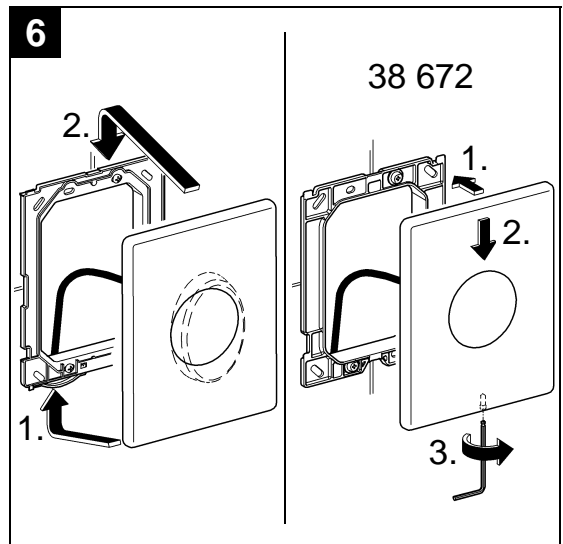

Design & Quality Engineering GROHE Germany

96.070.131/ÄM 208978/09.09

**GROHE**  
ENJOY WATER®

Bitte diese Anleitung an den Benutzer der Armatur weitergeben!  
Please pass these instructions on to the end user of the fitting!  
S.v.p remettre cette instruction à l'utilisateur de la robinetterie!