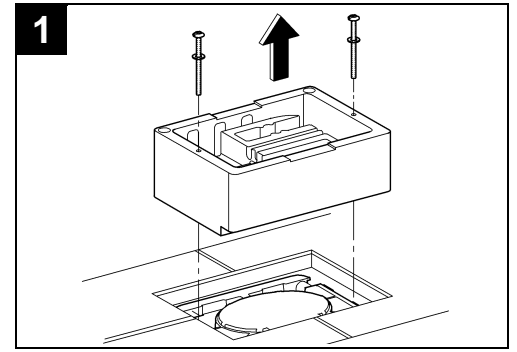

Design & Quality Engineering GROHE Germany

96.070.131/ÄM 208978/09.09

**GROHE**  
ENJOY WATER®

Bitte diese Anleitung an den Benutzer der Armatur weitergeben!  
Please pass these instructions on to the end user of the fitting!  
S.v.p remettre cette instruction à l'utilisateur de la robinetterie!