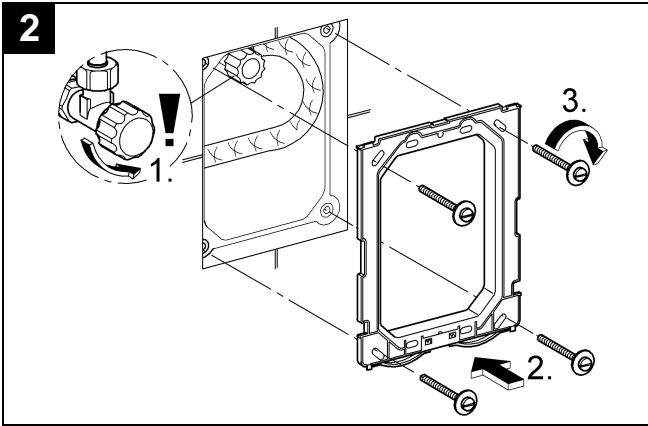

Design & Quality Engineering GROHE Germany

96.070.131/ÄM 208978/09.09

**GROHE**  
ENJOY WATER®

Bitte diese Anleitung an den Benutzer der Armatur weitergeben!  
Please pass these instructions on to the end user of the fitting!  
S.v.p remettre cette instruction à l'utilisateur de la robinetterie!