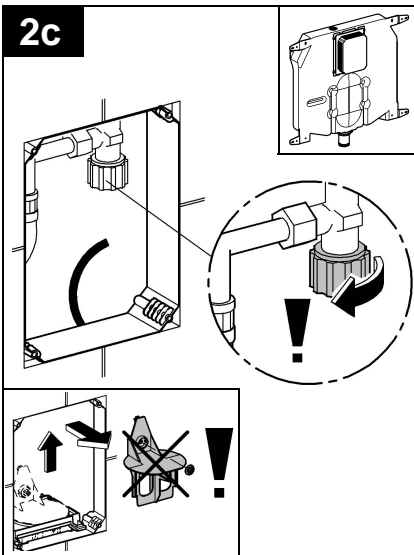

Design & Quality Engineering GROHE Germany

96.070.131/ÄM 208978/09.09

**GROHE**  
ENJOY WATER®

Bitte diese Anleitung an den Benutzer der Armatur weitergeben!  
Please pass these instructions on to the end user of the fitting!  
S.v.p remettre cette instruction à l'utilisateur de la robinetterie!