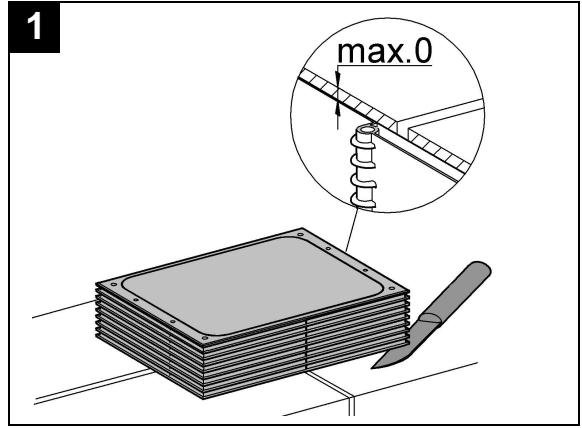

Design & Quality Engineering GROHE Germany

96.070.131/ÄM 208978/09.09

**GROHE**  
ENJOY WATER®

Bitte diese Anleitung an den Benutzer der Armatur weitergeben!  
Please pass these instructions on to the end user of the fitting!  
S.v.p remettre cette instruction à l'utilisateur de la robinetterie!