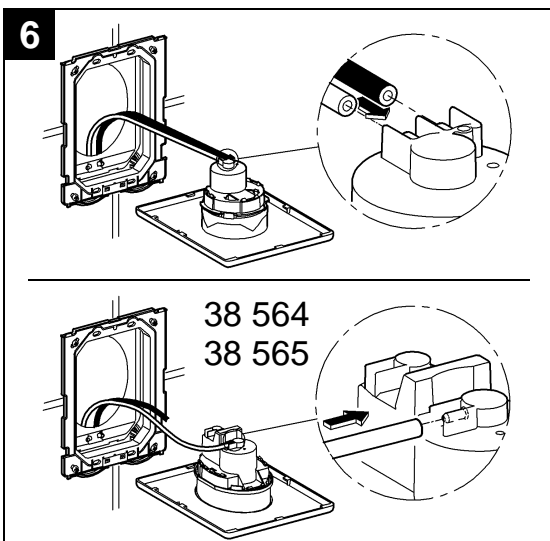

Design & Quality Engineering GROHE Germany

96.070.131/ÄM 208978/09.09

**GROHE**  
ENJOY WATER®

Bitte diese Anleitung an den Benutzer der Armatur weitergeben!  
Please pass these instructions on to the end user of the fitting!  
S.v.p remettre cette instruction à l'utilisateur de la robinetterie!