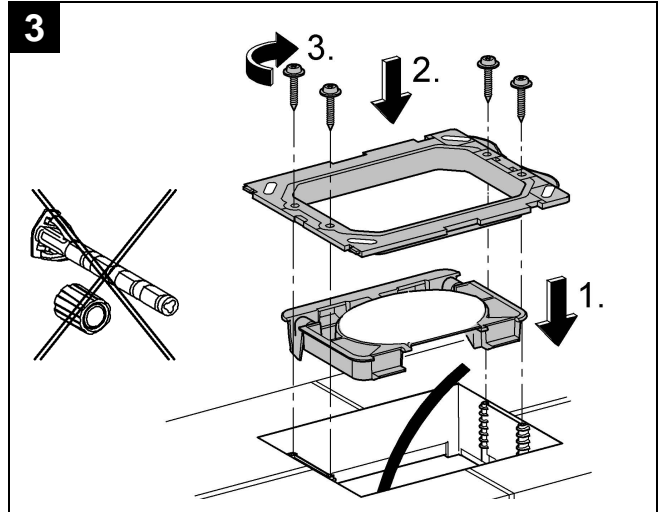

Design & Quality Engineering GROHE Germany

96.070.131/ÄM 208978/09.09

**GROHE**  
ENJOY WATER®

Bitte diese Anleitung an den Benutzer der Armatur weitergeben!  
Please pass these instructions on to the end user of the fitting!  
S.v.p remettre cette instruction à l'utilisateur de la robinetterie!