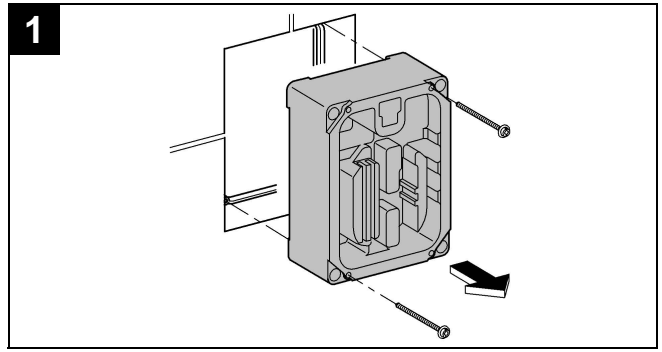

Design & Quality Engineering GROHE Germany

96.070.131/ÄM 208978/09.09

**GROHE**  
ENJOY WATER®

Bitte diese Anleitung an den Benutzer der Armatur weitergeben!  
Please pass these instructions on to the end user of the fitting!  
S.v.p remettre cette instruction à l'utilisateur de la robinetterie!