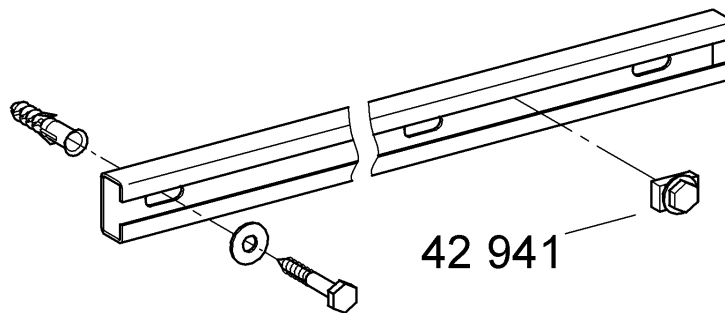

37 310

Rapid SL

96.431.031/ÄM 211151/10.07

i

D

Grohe Deutschland
Vertriebs GmbH
Zur Porta 9
32457 Porta Westfalica
Tel.: +49 571 3989-333
Fax: +49 571 3989-999

A

GROHE Ges.m.b.H.
Wienerbergerstraße 11
1100 Wien
Tel.: +43 1 68060-0
Fax: +43 1 6898747