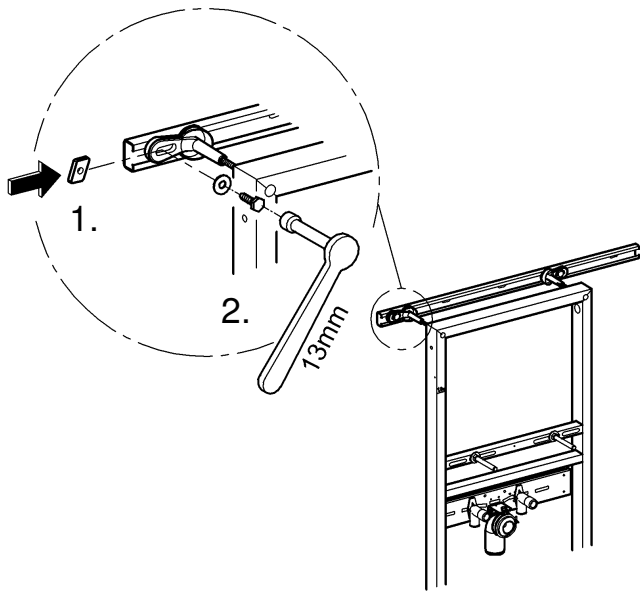

37 310

Rapid SL

96.431.031/ÄM 211151/10.07

i

D

Grohe Deutschland
Vertriebs GmbH
Zur Porta 9
32457 Porta Westfalica
Tel.: +49 571 3989-333
Fax: +49 571 3989-999

A

GROHE Ges.m.b.H.
Wienerbergerstraße 11
1100 Wien
Tel.: +43 1 68060-0
Fax: +43 1 6898747