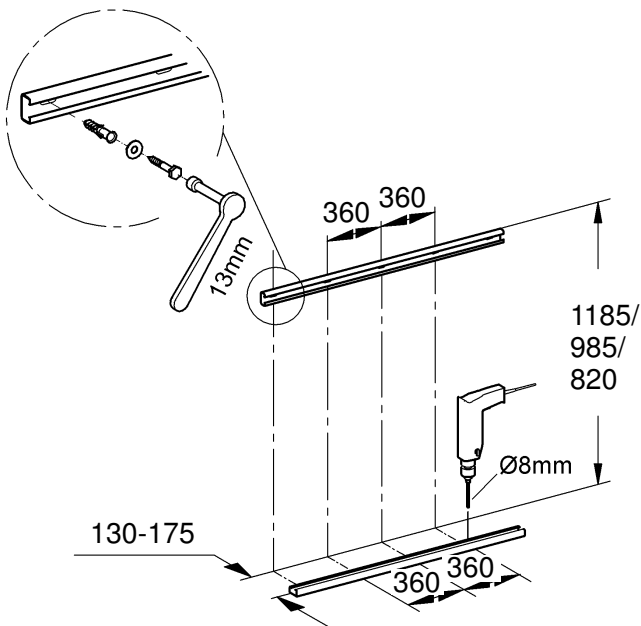

37 310

Rapid SL

96.431.031/ÄM 211151/10.07

i

D

Grohe Deutschland
Vertriebs GmbH
Zur Porta 9
32457 Porta Westfalica
Tel.: +49 571 3989-333
Fax: +49 571 3989-999

A

GROHE Ges.m.b.H.
Wienerbergerstraße 11
1100 Wien
Tel.: +43 1 68060-0
Fax: +43 1 6898747