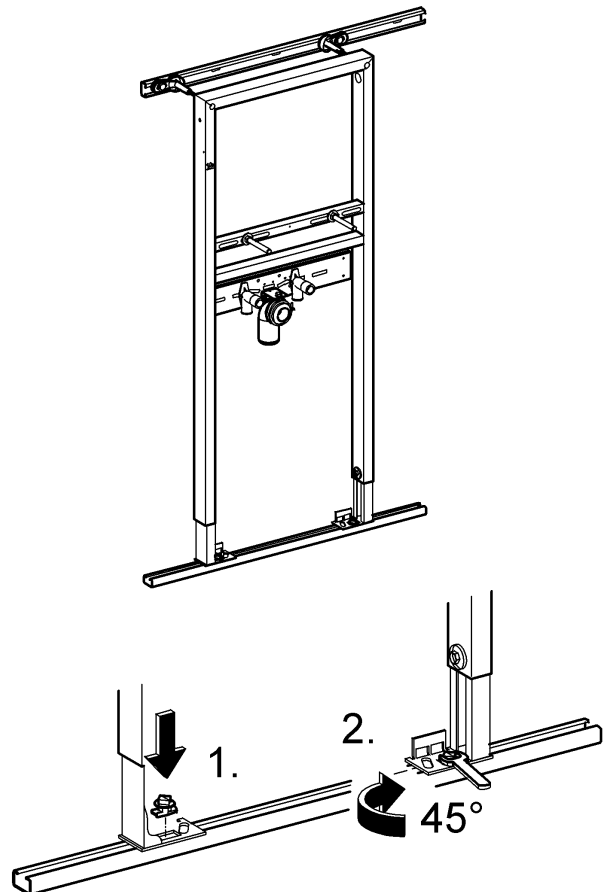

37 310

Rapid SL

96.431.031/ÄM 211151/10.07

i

D

Grohe Deutschland
Vertriebs GmbH
Zur Porta 9
32457 Porta Westfalica
Tel.: +49 571 3989-333
Fax: +49 571 3989-999

A

GROHE Ges.m.b.H.
Wienerbergerstraße 11
1100 Wien
Tel.: +43 1 68060-0
Fax: +43 1 6898747