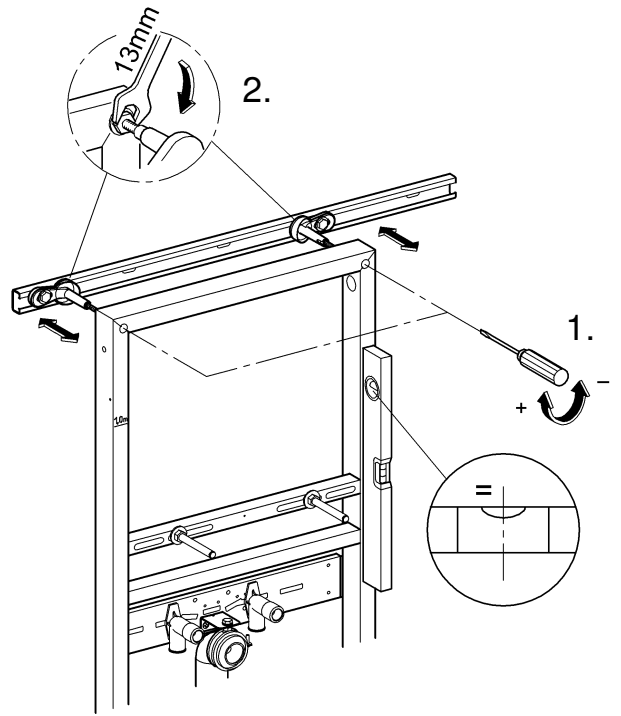

37 310

Rapid SL

96.431.031/ÄM 211151/10.07

i

D

Grohe Deutschland
Vertriebs GmbH
Zur Porta 9
32457 Porta Westfalica
Tel.: +49 571 3989-333
Fax: +49 571 3989-999

A

GROHE Ges.m.b.H.
Wienerbergerstraße 11
1100 Wien
Tel.: +43 1 68060-0
Fax: +43 1 6898747