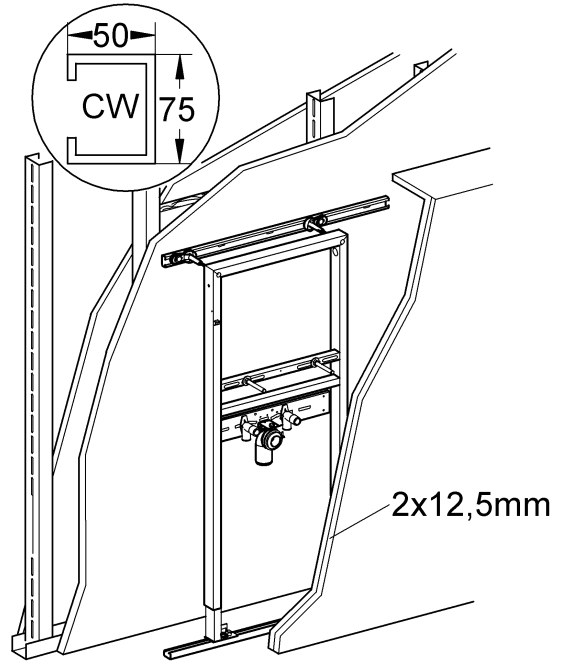

37 310

Rapid SL

96.431.031/ÄM 211151/10.07

i

D

Grohe Deutschland
Vertriebs GmbH
Zur Porta 9
32457 Porta Westfalica
Tel.: +49 571 3989-333
Fax: +49 571 3989-999

A

GROHE Ges.m.b.H.
Wienerbergerstraße 11
1100 Wien
Tel.: +43 1 68060-0
Fax: +43 1 6898747