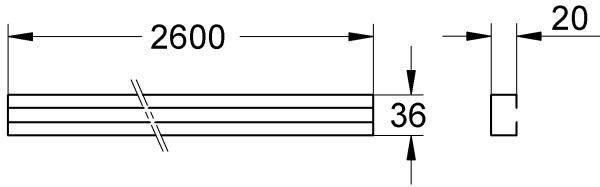

37 310

Rapid SL

96.431.031/ÄM 211151/10.07

i

D

Grohe Deutschland
Vertriebs GmbH
Zur Porta 9
32457 Porta Westfalica
Tel.: +49 571 3989-333
Fax: +49 571 3989-999

A

GROHE Ges.m.b.H.
Wienerbergerstraße 11
1100 Wien
Tel.: +43 1 68060-0
Fax: +43 1 6898747