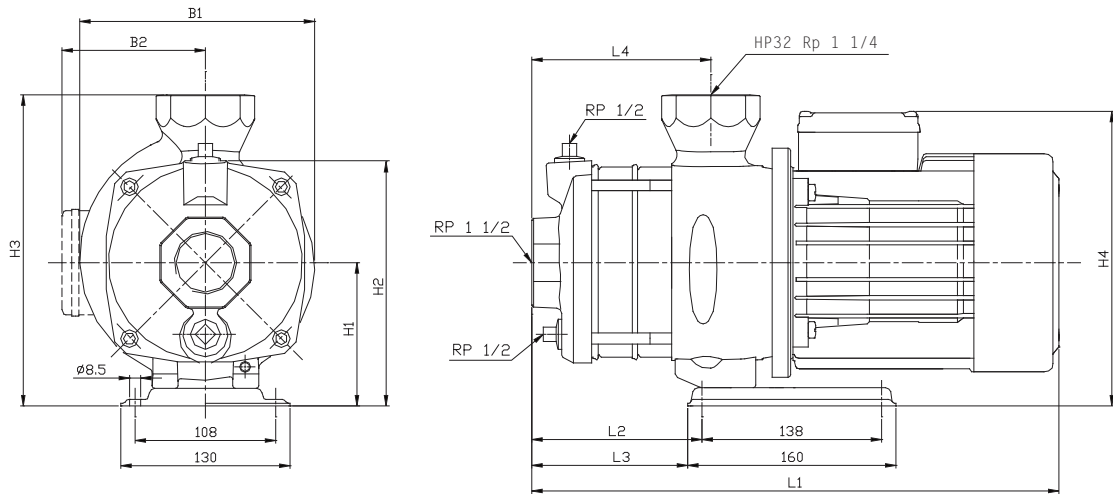

## Dimensions and weights 50 Hz

### HP32

Model	Dimensions (mm)												Kg			
	L1		L2	L3	L4	B1		B2		H1	H2	H3			H4	
	1 ph	3 ph				1 ph	3 ph	1 ph	3 ph				1 ph	3 ph	1 ph	3 ph
HP32-8-02	320	320	54	42	78	181	181	136	116	112	190	240	248	228	17.2	17
HP32-8-03	390	390	84	72	108	181	181	136	116	112	190	240	248	228	19.5	19.2
HP32-8-04	390	390	84	72	108	181	181	136	116	112	190	240	248	228	20.72	20.5
HP32-8-05	478	420	132	120	138	185	181	156	116	112	190	240	268	228	27.9	21.4
HP32-8-06	478	478	132	120	138	185	185	156	141	112	190	240	268	253	28.1	27

### HP40

Model	Dimensions (mm)												Kg			
	L1		L2	L3	L4	B1		B2		H1	H2	H3			H4	
	1 ph	3 ph				1 ph	3 ph	1 ph	3 ph				1 ph	3 ph	1 ph	3 ph
HP40-12-01	-	320	54	42	78	-	181	-	116	112	190	240	-	228	-	17.85
HP40-12-02	360	360	54	42	78	181	181	136	116	112	190	240	248	228	18.35	18.15
HP40-12-03	390	390	84	72	108	181	181	136	116	112	190	240	248	228	20.62	20.4
HP40-12-04	448	448	102	90	108	185	185	156	141	112	190	240	268	253	27.05	26.05
HP40-12-05	478	450	132	120	138	185	185	156	141	112	190	240	268	253	29.22	29.3
HP40-12-06	-	503	132	120	138	-	196	-	147	125	203	253	-	272	-	34.58