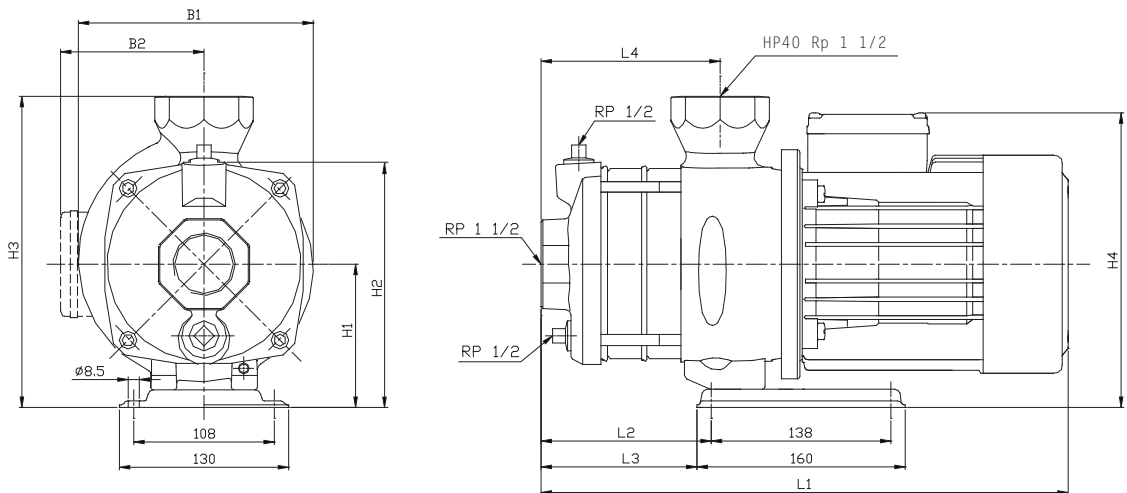

## Dimensions and weights 50 Hz

### HP32

Model	Dimensions (mm)												Kg			
	L1		L2	L3	L4	B1		B2		H1	H2	H3			H4	
	1 ph	3 ph				1 ph	3 ph	1 ph	3 ph				1 ph	3 ph	1 ph	3 ph
HP32-8-02	320	320	54	42	78	181	181	136	116	112	190	240	248	228	17.2	17
HP32-8-03	390	390	84	72	108	181	181	136	116	112	190	240	248	228	19.5	19.2
HP32-8-04	390	390	84	72	108	181	181	136	116	112	190	240	248	228	20.72	20.5
HP32-8-05	478	420	132	120	138	185	181	156	116	112	190	240	268	228	27.9	21.4
HP32-8-06	478	478	132	120	138	185	185	156	141	112	190	240	268	253	28.1	27

### HP40

Model	Dimensions (mm)												Kg			
	L1		L2	L3	L4	B1		B2		H1	H2	H3			H4	
	1 ph	3 ph				1 ph	3 ph	1 ph	3 ph				1 ph	3 ph	1 ph	3 ph
HP40-12-01	-	320	54	42	78	-	181	-	116	112	190	240	-	228	-	17.85
HP40-12-02	360	360	54	42	78	181	181	136	116	112	190	240	248	228	18.35	18.15
HP40-12-03	390	390	84	72	108	181	181	136	116	112	190	240	248	228	20.62	20.4
HP40-12-04	448	448	102	90	108	185	185	156	141	112	190	240	268	253	27.05	26.05
HP40-12-05	478	450	132	120	138	185	185	156	141	112	190	240	268	253	29.22	29.3
HP40-12-06	-	503	132	120	138	-	196	-	147	125	203	253	-	272	-	34.58