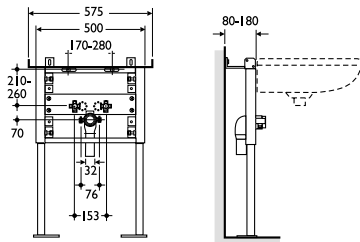

fittings

in-wall system washbasin frame 880

In-wall systems provide a revolutionary method of installing wall mounted washbasins.

Tubular steel frames are easily installed and provide a very strong structure to support washbasins. Supplied complete with wall mounting bolts, supply inlet elbows and wastepipe connection for fast and easy installation.

- *Fast and easy installation*
- *Easily maintained*
- *All connections suitable for UK plumbing*

Illustrated

E929567 In-wall basin frame 880mm high, for Armitage Shanks washbasins, complete with tubular frame, supply inlet elbows, wastepipe connection and supporting bolts for washbasin

Material

Wall frame - painted tubular steel

Weight

12.0kg

Options

E929567 In-wall basin frame 880mm high, for Ideal Standard washbasins, complete with tubular frame, supply inlet elbows, wastepipe connection and supporting bolts for washbasin

Special notes

Armitage Shanks In-wall system is suitable for use with the following washbasins

Ascania 50cm - page 6 : 1 : 5A
Ascania 60 & 55cm - page 6 : 1 : 5B
Montana 67cm - page 6 : 1 : 22
Ideal Standard In-wall system is suitable for use with the following washbasins

Accent 50cm - page 6 : 1 : 1
Accent 68 & 61cm - page 6 : 1 : 2
Cabria 47cm - page 6 : 5 : 4
Cabria 62 & 56cm - page 6 : 1 : 8
Kyomi 45cm - page 6 : 5 : 11
Kyomi 65 & 59cm - page 6 : 1 : 20
Purity 50cm - page 6 : 1 : 27A
Purity 60 & 55cm - page 6 : 1 : 27B
Ravenna 45cm - page 6 : 5 : 17
Ravenna 65 & 60cm - page 6 : 1 : 28
Sophie 56cm - page 6 : 1 : 38
Space 56 offset corner - page 6 : 1 : 40 & 17 : 1 : 6
Space 58 short projection - page 6 : 1 : 41 & 17 : 1 : 7
Studio - all sizes - page 6 : 1 : 45
Tulip 63 & 56cm - page 6 : 1 : 48

fittings

washbasins