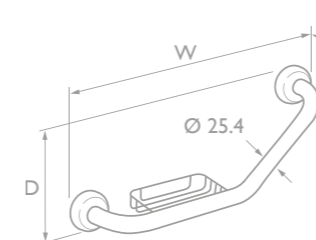

W - 522 C - 457 P - 145 D - 65

NH07 - DOUBLE TOWEL RAIL (675mm)

W - 675 C - 610 P - 145 D - 65

NH06

NH09 - GRAB RAIL (370mm)

W - 370 C - 305 P - 84 Ø - 25.4

NH10 - GRAB RAIL (522mm)

W - 522 C - 457 P - 84 Ø - 25.4

NH11 - GRAB RAIL (675mm)

W - 675 C - 610 P - 84 Ø - 25.4

NH09

grab rails & hooks

NH13 - ANGLED GRAB RAIL

W - 321 P - 84 D - 172 Ø - 25.4

NH14 - ANGLED GRAB RAIL

W - 440 P - 84 D - 227 Ø - 25.4

NH13

NH42 - ANGLED GRAB RAIL WITH SOAP DISH

W - 440 P - 106 D - 227 Ø - 25.4

NH25 - DOUBLE ROBE HOOK

W - 41 P - 44 D - 55

NH48 - ROUND DOUBLE ROBE HOOK

W - 70 P - 53

shower rails & curtains