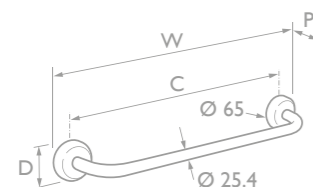

W - 522 C - 457 P - 145 D - 65

NH07 - DOUBLE TOWEL RAIL (675mm)

W - 675 C - 610 P - 145 D - 65

NH06

NH09 - GRAB RAIL (370mm)

W - 370 C - 305 P - 84 Ø - 25.4

NH10 - GRAB RAIL (522mm)

W - 522 C - 457 P - 84 Ø - 25.4

NH11 - GRAB RAIL (675mm)

W - 675 C - 610 P - 84 Ø - 25.4

NH09

grab rails & hooks

NH13 - ANGLED GRAB RAIL

W - 321 P - 84 D - 172 Ø - 25.4

NH14 - ANGLED GRAB RAIL

W - 440 P - 84 D - 227 Ø - 25.4