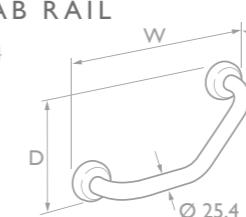

W - 522 C - 457 P - 145 D - 65

NH07 - DOUBLE TOWEL RAIL (675mm)

W - 675 C - 610 P - 145 D - 65

NH06

NH09 - GRAB RAIL (370mm)

W - 370 C - 305 P - 84 Ø - 25.4

NH10 - GRAB RAIL (522mm)

W - 522 C - 457 P - 84 Ø - 25.4

NH11 - GRAB RAIL (675mm)

W - 675 C - 610 P - 84 Ø - 25.4

NH09

grab rails & hooks

NH13 - ANGLED GRAB RAIL

W - 321 P - 84 D - 172 Ø - 25.4

NH14 - ANGLED GRAB RAIL

W - 440 P - 84 D - 227 Ø - 25.4

NH13

NH42 - ANGLED GRAB RAIL WITH SOAP DISH

W - 440 P - 106 D - 227 Ø - 25.4

NH25 - DOUBLE ROBE HOOK

W - 41 P - 44 D - 55

NH48 - ROUND DOUBLE ROBE HOOK

W - 70 P - 53

shower rails & curtains