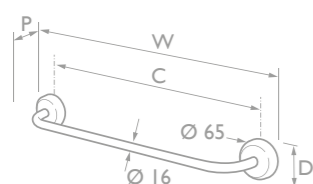

NH70

towel rails & grab rails

NH03 - SINGLE TOWEL RAIL (522mm)

W - 522 C - 457 P - 82 D - 65

NH04 - SINGLE TOWEL RAIL (675mm)

W - 675 C - 610 P - 82 D - 65

NH03

NH06 - DOUBLE TOWEL RAIL (522mm)

W - 522 C - 457 P - 145 D - 65

NH07 - DOUBLE TOWEL RAIL (675mm)

W - 675 C - 610 P - 145 D - 65

NH06

NH09 - GRAB RAIL (370mm)

W - 370 C - 305 P - 84 Ø - 25.4

NH10 - GRAB RAIL (522mm)

W - 522 C - 457 P - 84 Ø - 25.4

NH11 - GRAB RAIL (675mm)

W - 675 C - 610 P - 84 Ø - 25.4

NH09

grab rails & hooks

NH13 - ANGLED GRAB RAIL

W - 321 P - 84 D - 172 Ø - 25.4

NH14 - ANGLED GRAB RAIL

W - 440 P - 84 D - 227 Ø - 25.4