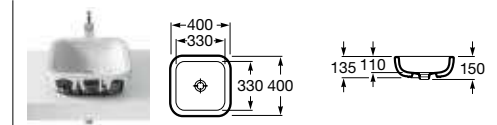

Urban

32765U00U New York basin – 0 taphole **£2**