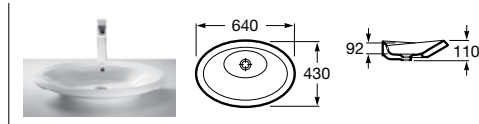

Urbi

32722B000 Urbi 6 basin – 0 taphole **£329.95**