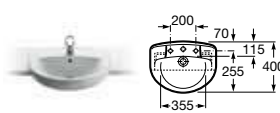

Laura

- 326392005** Basin 600 x 490mm – 1 taphole **£64.95**
- 326393005** Basin 560 x 460mm – 1 taphole **£60.77**
- 328396000** Basin 560 x 460mm – 2 taphole **£60.77**
- 325394000** Basin 520 x 420mm – 1 taphole **£60.77**
- 328398000** Basin 520 x 420mm – 2 taphole **£60.77**
- 331300004** Pedestal **£40.08**
- 336312005** Semi-pedestal **£85.72**