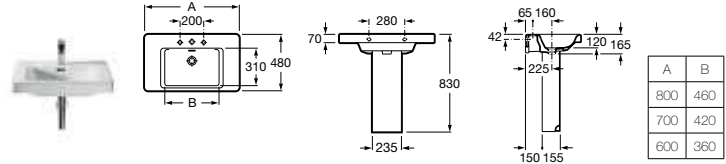

Khroma

327650000 Basin 800 x 480mm – 1 taphole **£320.93**

327651000 Basin 700 x 480mm – 1 taphole **£297.60**

327652000 Basin 600 x 480mm – 1 taphole **£268.41**

337650000 Pedestal **£140.04**

337652000 Semi-pedestal **£163.37**