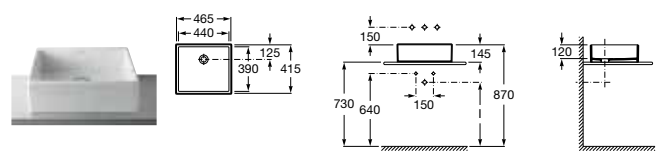

Sofia

327720000 Basin – 0 taphole **£235.65**