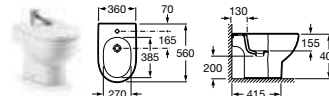

8012A2004 Soft-close seat **£105.02**

8012A0004 Seat **£77.75**

346247000 Wall-hung WC pan **£435.09**

8012A2004 Soft-close seat **£105.02**

8012A0004 Seat **£77.75**

357244000 Bidet – 1 taphole **£182.75**