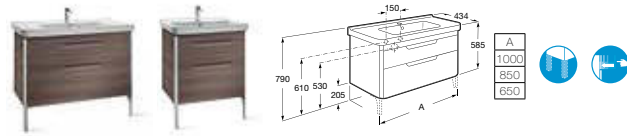

- 357246000** Wall-hung bidet – 1 taphole **£355.93**

Dama-N

A	B
1000	600
850	570
700	560
650	560
600	510
550	460

- 327780000** Basin 1000 x 460mm – 1 taphole **£224.97**
- 327781000** Basin 850 x 460mm – 1 taphole **£196.85**
- 327782000** Basin 700 x 460mm – 1 taphole **£179.97**
- 327783000** Basin 650 x 460mm – 1 taphole **£157.59**
- 327784000** Basin 600 x 460mm – 1 taphole **£141.28**
- 327786000** Basin 550 x 460mm – 1 taphole **£130.42**
- 337780000** Pedestal **£81.52**
- 337781000** Semi-pedestal **£97.81**