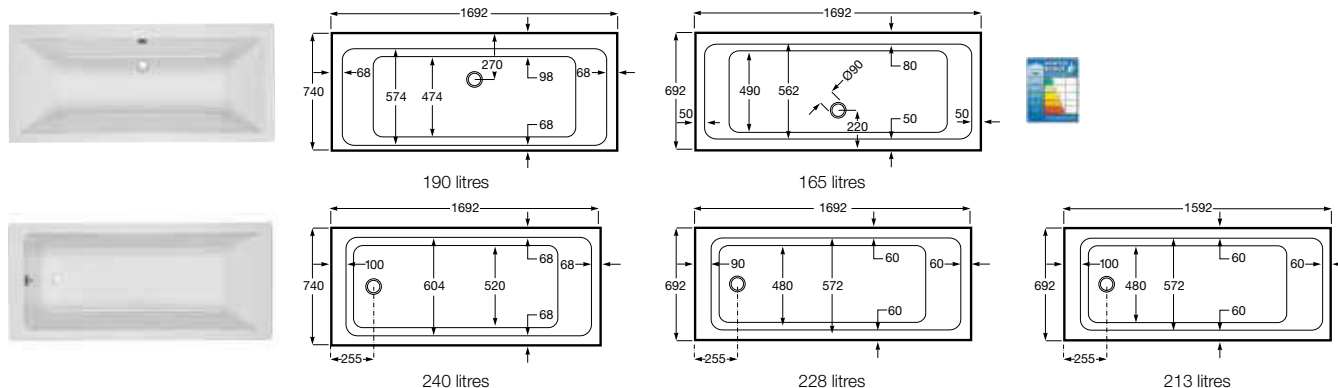

024735000 Bath with grips 1700 x 700mm – 2 taphole **£204.22**

Genova

160 litres

024749000 Bath with integral grips 1700 x 700mm – 2 taphole **£192.56**

The Gap

190 litres

165 litres

240 litres