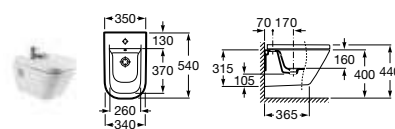

- **357475000** Wall-hung bidet – 1 taphole **£217.98**
- **806472004** Soft-close bidet cover **£90.20**
- **806470004** Bidet cover **£69.91**