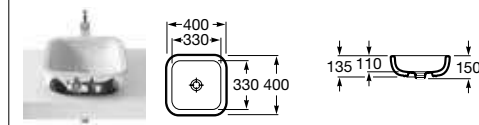

Urban

32765R00U Rio de Janeiro basin – 0 taphole **£280.08**