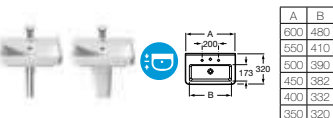

A	B
600	480
550	410
500	390
450	392
400	332
350	320

- **327785000** Compact basin 600 x 320mm – 1 taphole **£130.42**
- **327787000** Compact basin 550 x 320mm – 1 taphole **£119.55**
- **327788000** Compact basin 500 x 320mm – 1 taphole **£112.49**
- **327789000** Compact basin 450 x 320mm – 1 taphole **£97.81**
- **32778A000** Compact basin 400 x 320mm – 1 taphole **£86.94**
- **32778B000** Compact basin 350 x 320mm – 1 taphole **£76.08**
- **337820000** Compact semi-pedestal **£84.36**