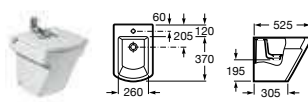

- **357624000** Bidet – 1 taphole **£176.10**
- **806620004** Bidet cover **£88.49**