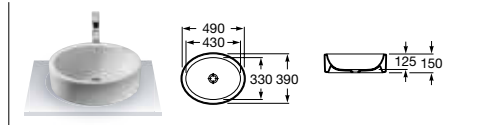

Fuego

32722E000 Basin – 0 taphole **£165.60**