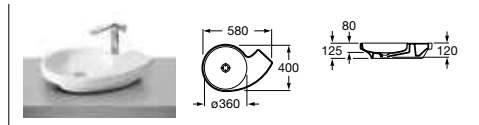

Urbi

327225000 Urbi 1 basin – 0 taphole **£210.76**

Urbi

327226000 Urbi 2 basin – 0 taphole (no overflow) **£372.60**

Urbi

327228000 Urbi 3 basin – 0 taphole **£316.25**

Urbi

32722C000 Urbi 4 basin – 0 taphole **£326.76**