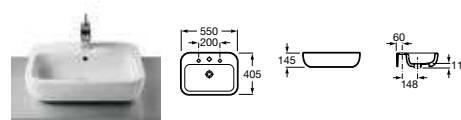

Khroma

327653000 Basin – 1 taphole **£168.05**