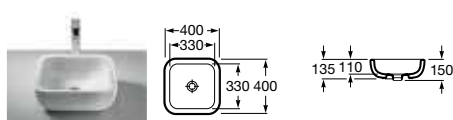

Khroma

327654000 Basin – 0 taphole **£163.37**