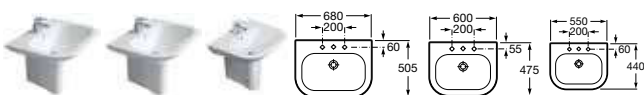

325394000 Basin 520 x 420mm – 1 taphole **£60.77**

328398000 Basin 520 x 420mm – 2 taphole **£60.77**

331300004 Pedestal **£40.08**

336312005 Semi-pedestal **£85.72**

Nexo

327640000 Basin 680 x 505mm – 1 taphole **£138.00**