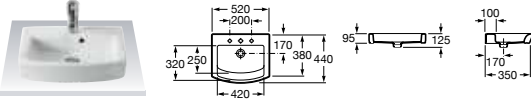

Hall

327624000 Basin – 1 taphole **£112.42**