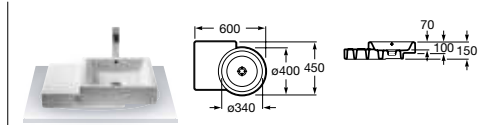

Com

327224000 Basin – 0 taphole **£413.99**