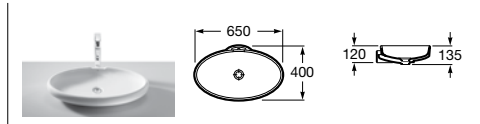

Urbi

327229000 Urbi 5 basin – 0 taphole **£337.27**