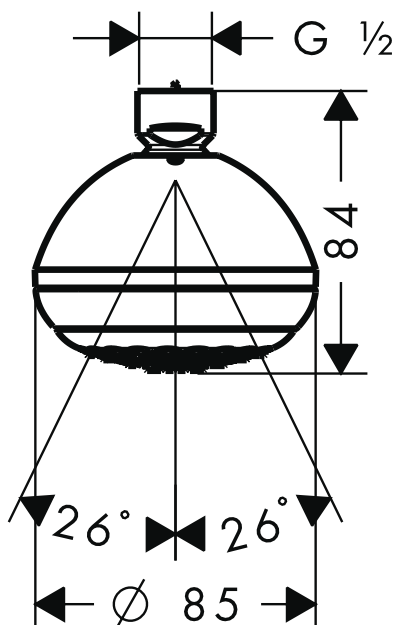

HANSGROHE Crometta 85

1jet EcoFlow Kopfbrause DN15 28423XXX

Normal

Q = l/min 0 3 6 9 12 15 18 21 24 27 30
Q = l/sec 0 0,1 0,2 0,3 0,4 0,5

Ab ● ist die Funktion gewährleistet.

A partir de ● le fonctionnement est garanti.