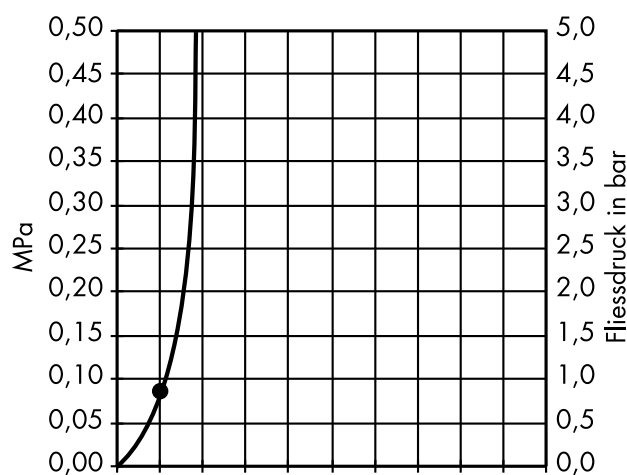

HANSGROHE Crometta 85

1jet EcoFlow Kopfbrause DN15 28423XXX

Normal

Q = l/min 0 3 6 9 12 15 18 21 24 27 30
Q = l/sec 0 0,1 0,2 0,3 0,4 0,5

Ab ● ist die Funktion gewährleistet.

A partir de ● le fonctionnement est garanti.