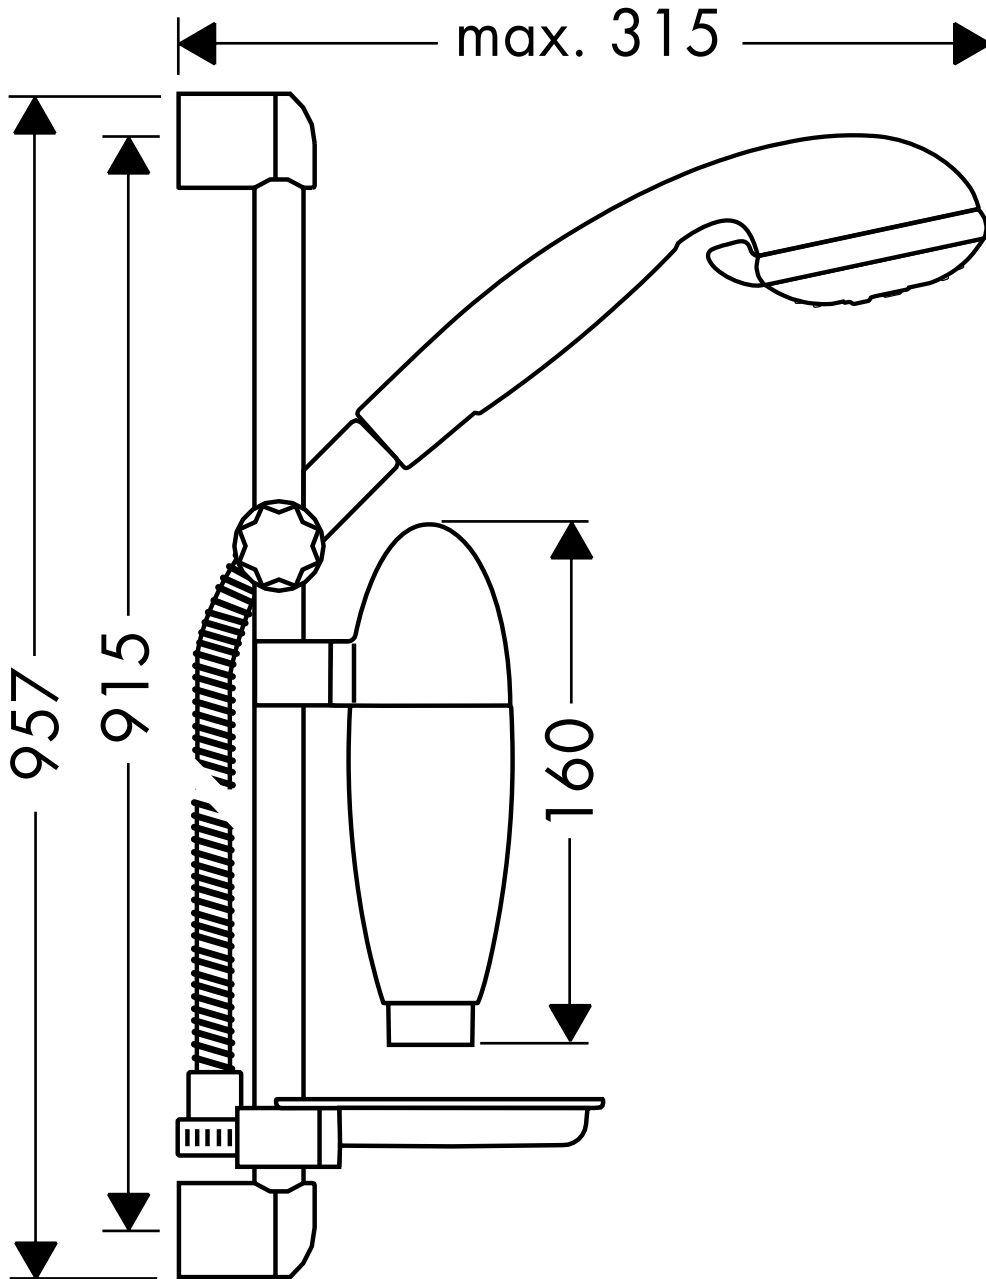

HANSGROHE Brausen

Croma 2jet/ Unica 'S Set
27770

hansgrohe

AXOR | PHARO