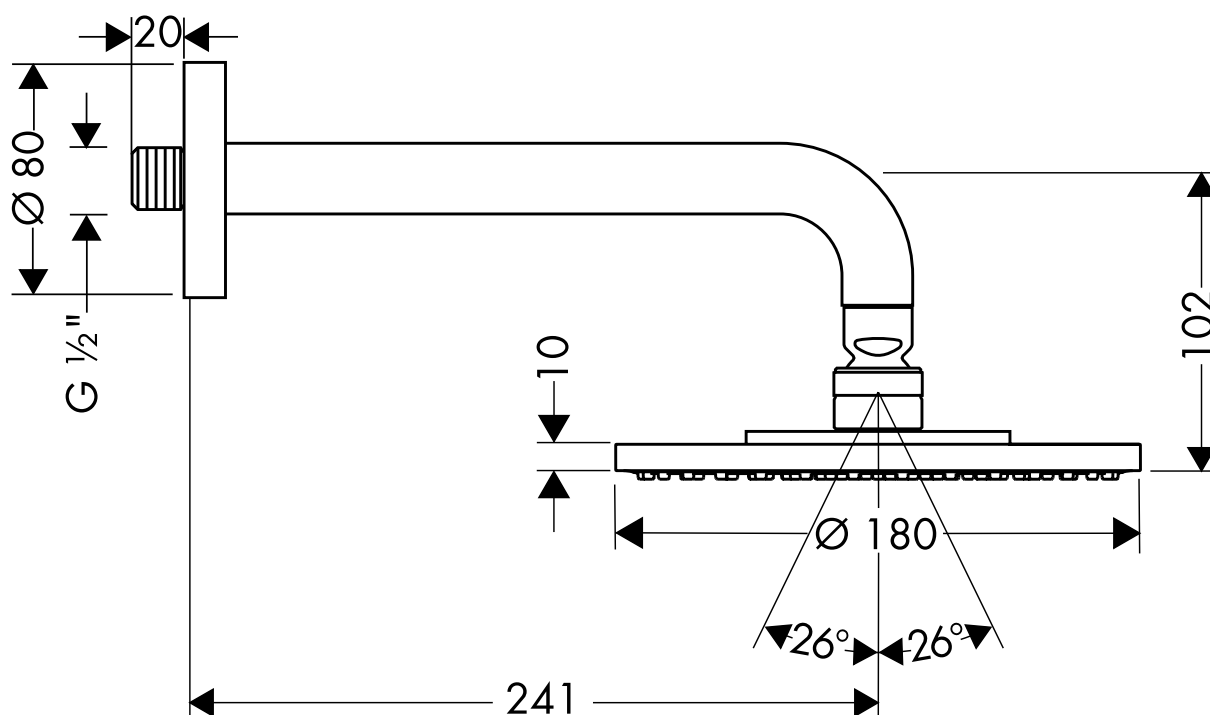

# HANSGROHE Raindance Air

**Tellerkopfbrause 180mm chrom 9,4 l/min  
mit Brausearm  
27462XXX**

hansgrohe