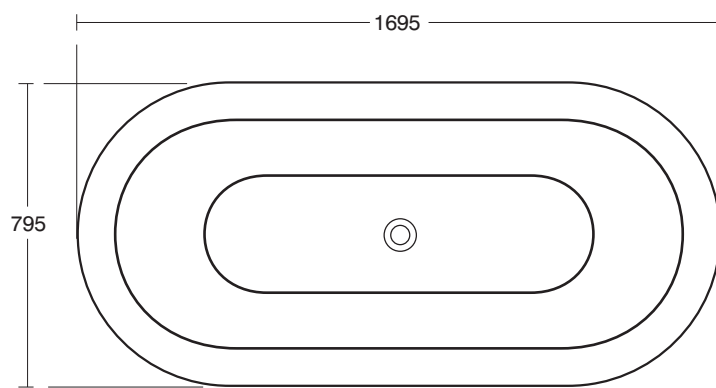

J4415 01 68cm Corner Basin

Height : 550

E6930 01Lagaro Bath 170cm x 80cm
E6933 67Lagaro Bath feet (set of four)

Height : 555 - 595

E6923 Lagaro 170 x 80cm Idealcast bath

Height : 550

E6930 01Lagaro Bath 170cm x 80cm