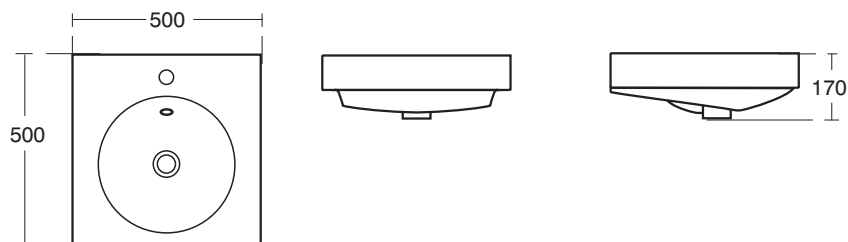

J4410 01 60cm Basin