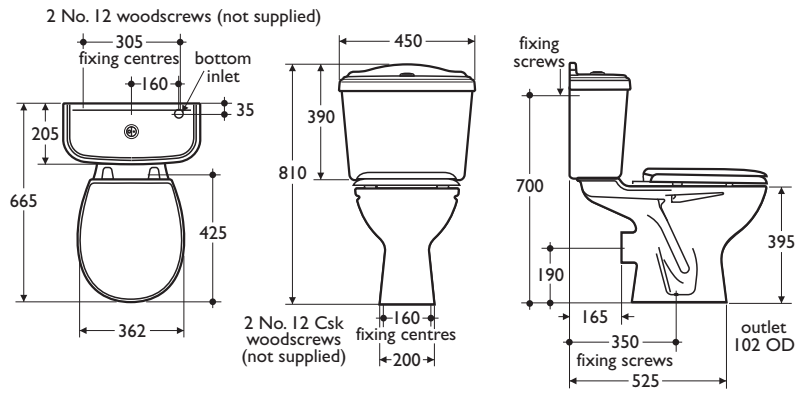

# SANDRINGHAM CLASSIC RANGE

**S3181 Sandringham Classic Close Coupled WC**

**S2736 Sandringham Classic 43cm Handrinse Washbasin**

**S2033 Sandringham Classic 56cm Washbasin**