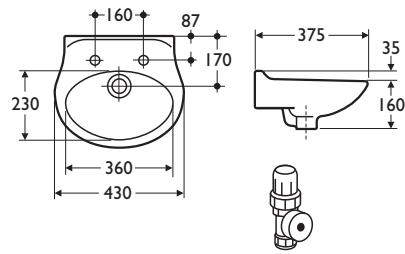

# SANDRINGHAM CLASSIC RANGE

**S3181 Sandringham Classic Close Coupled WC**

**S2736 Sandringham Classic 43cm Handrinse Washbasin**

**S2033 Sandringham Classic 56cm Washbasin**