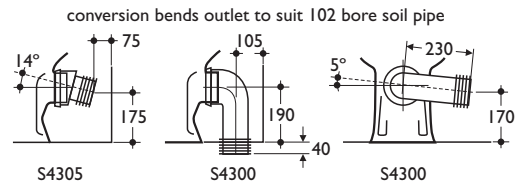

# SANDRINGHAM CLASSIC RANGE

**S3181 Sandringham Classic Close Coupled WC**

**S2736 Sandringham Classic 43cm Handrinse Washbasin**

**S2033 Sandringham Classic 56cm Washbasin**