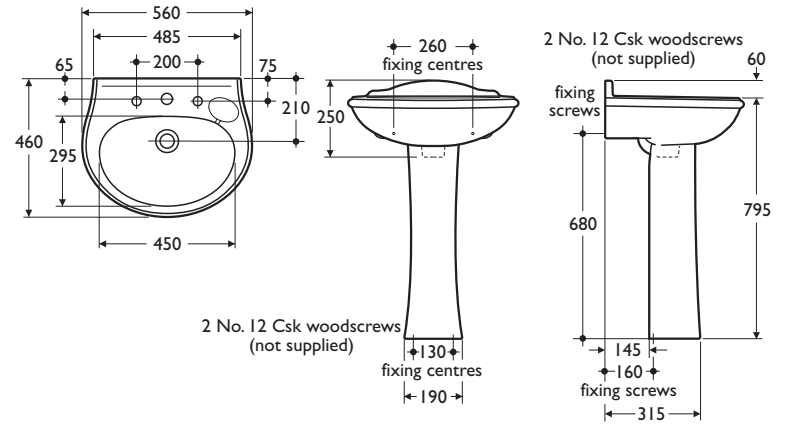

# SANDRINGHAM CLASSIC RANGE

**S3181 Sandringham Classic Close Coupled WC**

**S2736 Sandringham Classic 43cm Handrinse Washbasin**

**S2033 Sandringham Classic 56cm Washbasin**