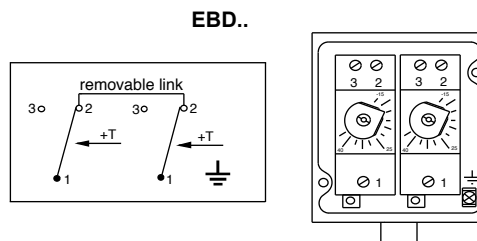

Type	Range °C		Control	Diff. °C	Limit	230VAC SPDT		Bulbwell Length	Max. Bulb Temp. °C	Enclosure
	Control	Limit				Control	Limit			
<b>EBS-1</b>	0/35	-	0.5	-	-	10(3)A	-	120	55	IP43
<b>EBS-2</b>	0/80	-	2	-	-	10(3)A	-	100	100	IP43
<b>EBS-3</b>	35/95	-	4	-	-	15(5)A	-	100	115	IP43
<b>EBS-4</b>	50/130	-	6	-	-	15(5)A	-	100	150	IP43
<b>EBS-7</b>	-	30/65	Hand reset open high	-	-	15(5)A	-	100	90	IP43
<b>EBS-8</b>	-	60/95	Hand reset open high	-	-	15(5)A	-	100	115	IP43
<b>EBS-9</b>	-	95/130	Hand reset open high	-	-	15(5)A	-	100	150	IP43
<b>EBS-20/L280</b>	0/70	-	2	-	-	10(3)A	-	280	90	IP43
<b>EBS-30/L280</b>	35/95	-	4	-	-	15(5)A	-	280	115	IP43
<b>EBS-70/L280</b>	-	30/65	Hand reset open high	-	-	15(5)A	-	280	90	IP43
<b>EBS-80/L280</b>	-	60/95	Hand reset open high	-	-	15(5)A	-	280	115	IP43
<b>EBD-1</b>	0/80	0/80	2	2	2	10(3)A	10(3)A	100	100	IP43
<b>EBD-2</b>	35/95	35/95	4	4	4	15(5)A	15(5)A	100	115	IP43
<b>EBD-8</b>	35/95	60/95	4	Hand reset open high	Hand reset open high	15(5)A	15(5)A	100	115	IP43
<b>EBD-9</b>	50/130	95/130	4	Hand reset	Hand reset	15(5)A	15(5)A	100	115	IP43
<b>EBD-32/L260</b>	35/95	35/95	4	4	4	15(5)A	15(5)A	260	115	IP43
<b>EBD-38/L260</b>	35/95	60/95	4	Hand reset open high	Hand reset open high	15(5)A	15(5)A	260	115	IP43

**DIMENSIONS:**

**ACCESSORIES:**

- EE-9B** Spare brass pocket 100mm for EBS-2..9 (NOT for EBS-1)
- EE-ST9** Stainless steel pocket 100mm for EBS-2..9 (NOT for EBS-1)

**WIRING:**

1-2 close on temp fall. 1-3 close on temp rise. OPEN HIGH Contact 1-2 opens on temp rise. Temp must fall to allow resetting