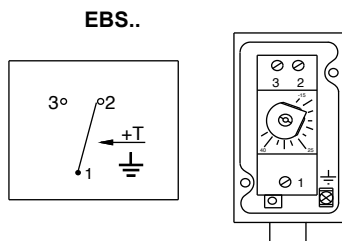

Type	Range °C		Control	Diff. °C	Limit	230VAC SPDT		Bulbwell Length	Max. Bulb Temp. °C	Enclosure
	Control	Limit				Control	Limit			
<b>EBS-1</b>	0/35	-	0.5	-	-	10(3)A	-	120	55	IP43
<b>EBS-2</b>	0/80	-	2	-	-	10(3)A	-	100	100	IP43
<b>EBS-3</b>	35/95	-	4	-	-	15(5)A	-	100	115	IP43
<b>EBS-4</b>	50/130	-	6	-	-	15(5)A	-	100	150	IP43
<b>EBS-7</b>	-	30/65	Hand reset open high	-	-	15(5)A	-	100	90	IP43
<b>EBS-8</b>	-	60/95	Hand reset open high	-	-	15(5)A	-	100	115	IP43
<b>EBS-9</b>	-	95/130	Hand reset open high	-	-	15(5)A	-	100	150	IP43
<b>EBS-20/L280</b>	0/70	-	2	-	-	10(3)A	-	280	90	IP43
<b>EBS-30/L280</b>	35/95	-	4	-	-	15(5)A	-	280	115	IP43
<b>EBS-70/L280</b>	-	30/65	Hand reset open high	-	-	15(5)A	-	280	90	IP43
<b>EBS-80/L280</b>	-	60/95	Hand reset open high	-	-	15(5)A	-	280	115	IP43
<b>EBD-1</b>	0/80	0/80	2	2	2	10(3)A	10(3)A	100	100	IP43
<b>EBD-2</b>	35/95	35/95	4	4	4	15(5)A	15(5)A	100	115	IP43
<b>EBD-8</b>	35/95	60/95	4	Hand reset open high	Hand reset open high	15(5)A	15(5)A	100	115	IP43
<b>EBD-9</b>	50/130	95/130	4	Hand reset	Hand reset	15(5)A	15(5)A	100	115	IP43
<b>EBD-32/L260</b>	35/95	35/95	4	4	4	15(5)A	15(5)A	260	115	IP43
<b>EBD-38/L260</b>	35/95	60/95	4	Hand reset open high	Hand reset open high	15(5)A	15(5)A	260	115	IP43

**DIMENSIONS:**

**ACCESSORIES:**

- EE-9B** Spare brass pocket 100mm for EBS-2..9 (NOT for EBS-1)
- EE-ST9** Stainless steel pocket 100mm for EBS-2..9 (NOT for EBS-1)

**WIRING:**

1-2 close on temp fall. 1-3 close on temp rise. OPEN HIGH Contact 1-2 opens on temp rise. Temp must fall to allow resetting