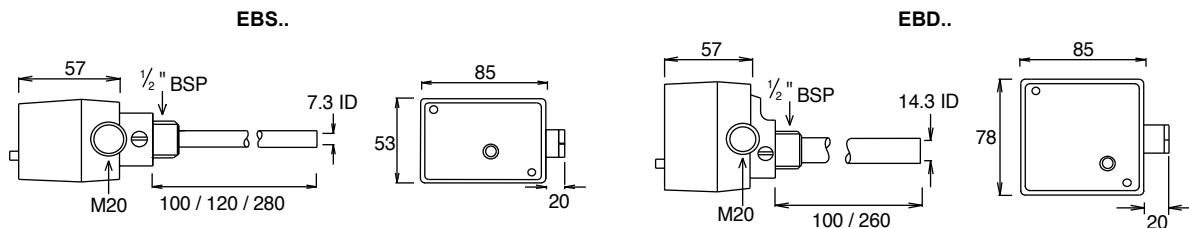

DIMENSIONS: