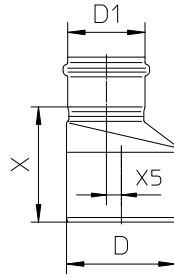

850.110.160
INCREASER ECCENTR, Ø110/160MM

Type no.	EAN no.	D	D1	X	X5	Kg
850.040.050 S	5705499413397	50	40	85	5	0,16
850.050.075	5705499403084	75	50	87	7	0,22
850.050.075 S	5705499403091	75	50	87	7	0,22
850.050.082 S	5705499412062	82	50	97	14	0,25
850.050.110	5705499403107	110	50	114	25	0,38
850.050.110 S	5705499403114	110	50	114	25	0,38
850.075.110	5705499403138	110	75	116	15	0,42
850.075.110 S	5705499403152	110	75	116	15	0,42
850.075.160	5705499403169	160	75	178	37	1,20
850.075.160 S	5705499403176	160	75	178	37	1,20
850.082.110 S	5705499412086	110	82	111	11	0,43
850.110.125 S	5705499413410	125	110	109	8	0,49
850.110.160	5705499403206	160	110	140	22	1,06
850.110.160 S	5705499403213	160	110	140	22	1,06
850.125.160 S	5705499413427	160	125	138	18	0,95
850.160.200 S	5705499413434	200	160	165	20	1,67
850.200.250 S	5705499413441	250	200	195	25	2,57
850.200.315 S	5705499413953	315	200	280	58	4,61
850.250.315 S	5705499413977	315	250	242	33	4,82