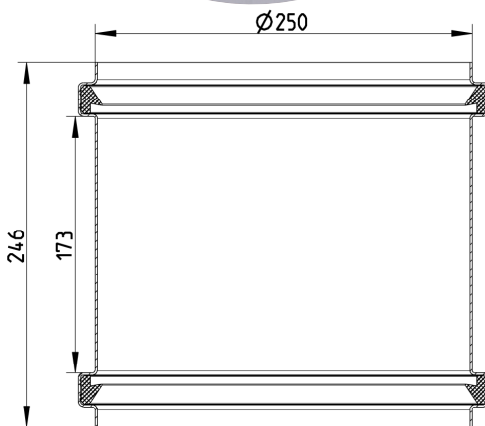

SKYDEMUFFE, Ø250MM
- Syrefast stål: AISI316L/EN1.4404

Typenr.: 842.250.250 S
EAN nr.: 5705499121681
VVS nr.: 160277550
RSK nr.: 1552163
NRF nr.: 2170894
LVI nr.: 0252637

Produkttype: Muffer
Udløbsdia. (mm): 250
Vægt (kg): 3,11
Materiale: AISI 316L
Materiale: EN 1.4404