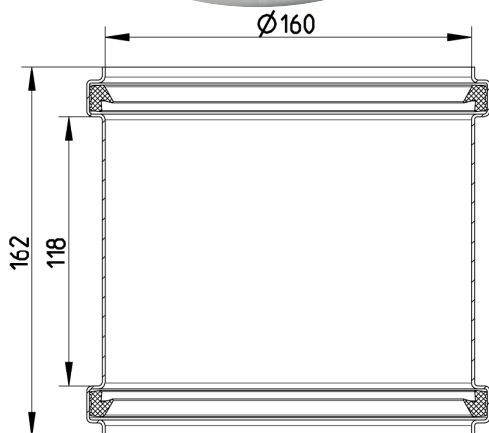

SKYDEMUFFE, Ø160MM  
- Syrefast stål: AISI316L/EN1.4404

Typenr.: 842.160.160 S  
EAN nr.: 5705499402841  
VVS nr.: 160277460  
RSK nr.: 1550326  
NRF nr.: 2170366  
LVI nr.: 0252635

Produkttype: Muffer  
Udløbsdia. (mm): 160  
Vægt (kg): 1,05  
Materiale: AISI 316L  
Materiale: EN 1.4404