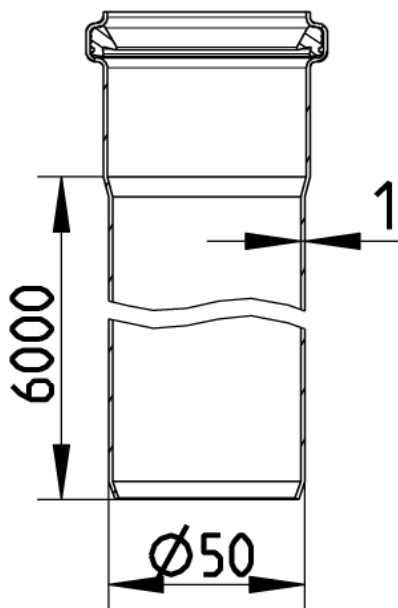

RØR, L: 6000MM, Ø50MM
- Rustfrit stål: AISI304/EN1.4301

| | | | |
|----------|---------------|------------------|-----------|
| Typenr.: | 811.600.050 | Udløbsdia. (mm): | 50 |
| EAN nr.: | 5705499401011 | Længde (mm): | 6000 |
| VVS nr.: | 160122260 | Vægt (kg): | 7,56 |
| RSK nr.: | 1550169 | Materiale: | AISI 304 |
| NRF nr.: | | Materiale: | EN 1.4301 |
| LVI nr.: | 0240091 | | |