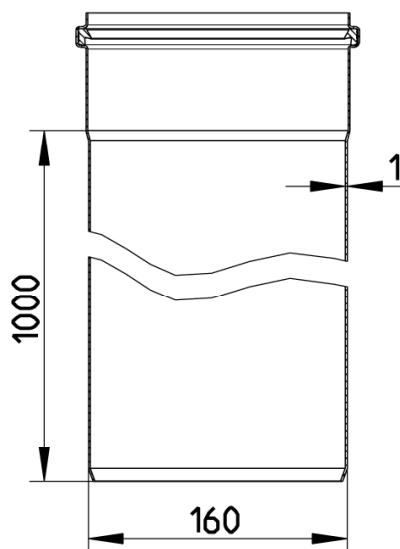

RØR, L: 1000MM, Ø160MM
- Rustfrit stål: AISI304/EN1.4301

Typenr.: 811.100.160
EAN nr.: 5705499400588
VVS nr.: 160132100
RSK nr.: 1550162
NRF nr.: 2168913
LVI nr.: 0240235

Udløbsdia. (mm): 160
Længde (mm): 1000
Vægt (kg): 5,48
Materiale: AISI 304
Materiale: EN 1.4301