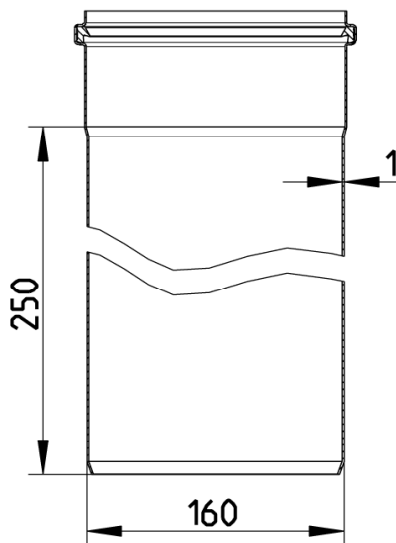

RØR, L: 250MM, Ø160MM
- Rustfrit stål: AISI304/EN1.4301

Typenr.:	811.025.160	Udløbsdia. (mm):	160
EAN nr.:	5705499400342	Længde (mm):	250
VVS nr.:	160132025	Vægt (kg):	1,69
RSK nr.:	1550159	Materiale:	AISI 304
NRF nr.:	2168906	Materiale:	EN 1.4301
LVI nr.:	0240232		