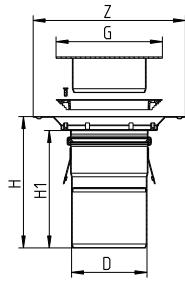

**244.155.110 S**  
RENSEADGANG TIL VACUUM HÅNDTAG

Typenr.	EAN nr.	D	Z	G	H	H1
244.155.110 S	5705499113938	110	Ø222	Ø155	192	171