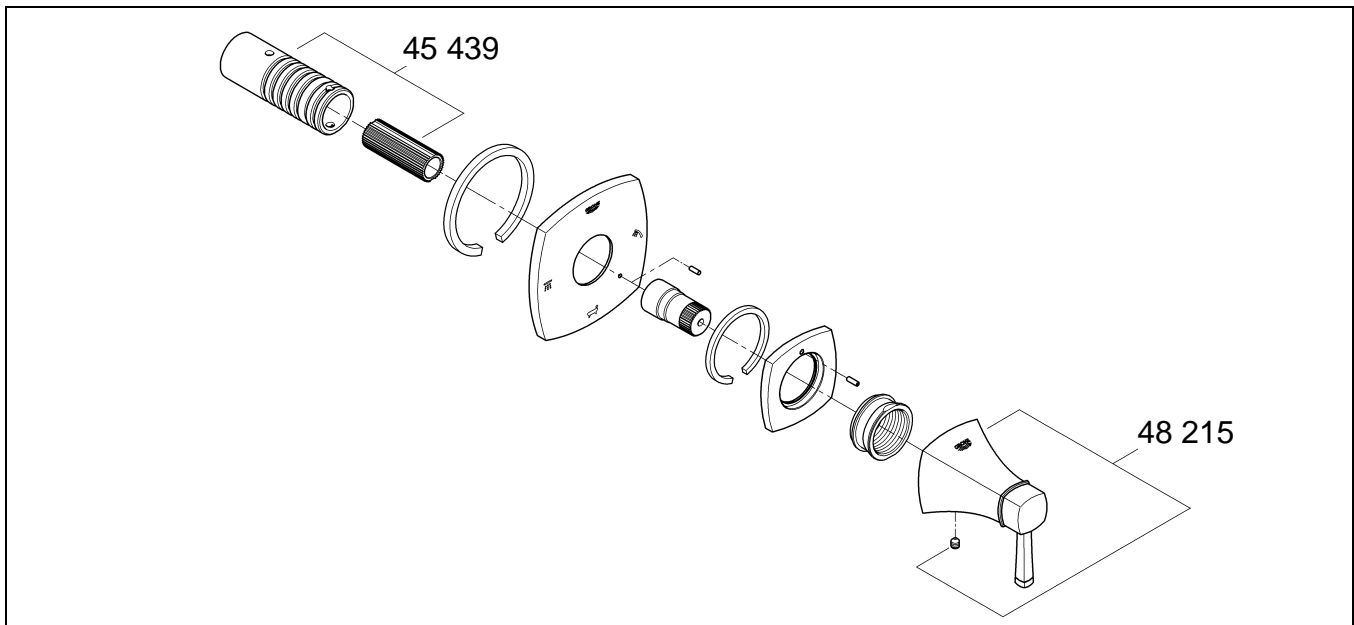

## Grandera

Design + Engineering GROHE Germany

99.0059.031/ÄM 228460/05.13

**GROHE**  
  
ENJOY WATER®

Bitte diese Anleitung an den Benutzer der Armatur weitergeben!  
 Please pass these instructions on to the end user of the fitting.  
 S.v.p remettre cette instruction à l'utilisateur de la robinetterie!