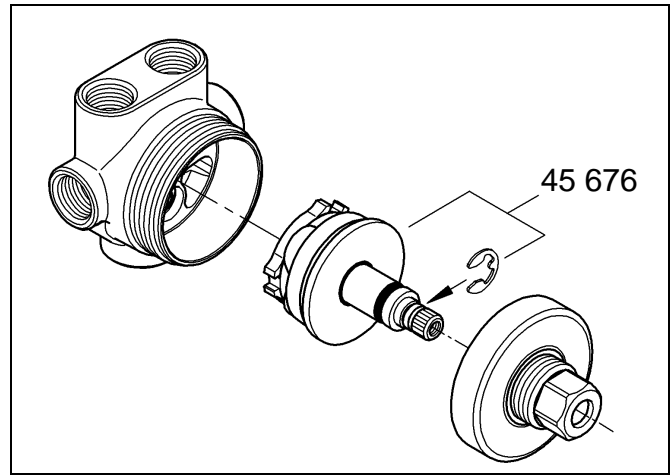

## Grandera

Design + Engineering GROHE Germany

99.0059.031/ÄM 228460/05.13

**GROHE**  
  
ENJOY WATER®

Bitte diese Anleitung an den Benutzer der Armatur weitergeben!  
 Please pass these instructions on to the end user of the fitting.  
 S.v.p remettre cette instruction à l'utilisateur de la robinetterie!