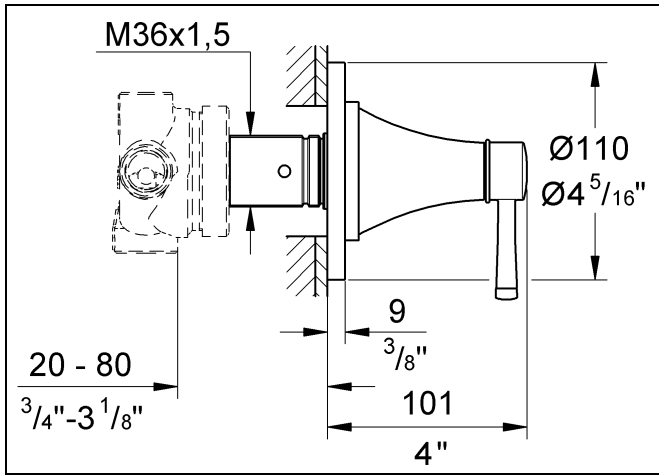

## Grandera

Design + Engineering GROHE Germany

99.0059.031/ÄM 228460/05.13

**GROHE**  
  
ENJOY WATER®

Bitte diese Anleitung an den Benutzer der Armatur weitergeben!  
 Please pass these instructions on to the end user of the fitting.  
 S.v.p remettre cette instruction à l'utilisateur de la robinetterie!