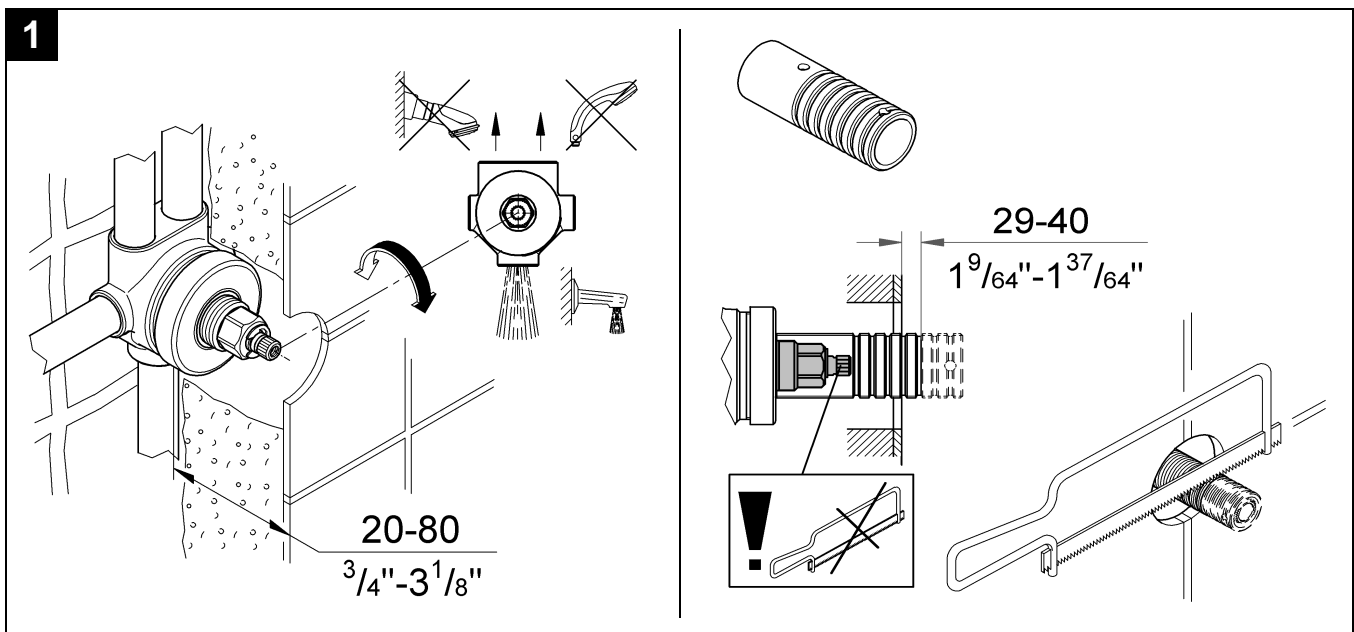

## Grandera

Design + Engineering GROHE Germany

99.0059.031/ÄM 228460/05.13

**GROHE**  
  
ENJOY WATER®

Bitte diese Anleitung an den Benutzer der Armatur weitergeben!  
 Please pass these instructions on to the end user of the fitting.  
 S.v.p remettre cette instruction à l'utilisateur de la robinetterie!