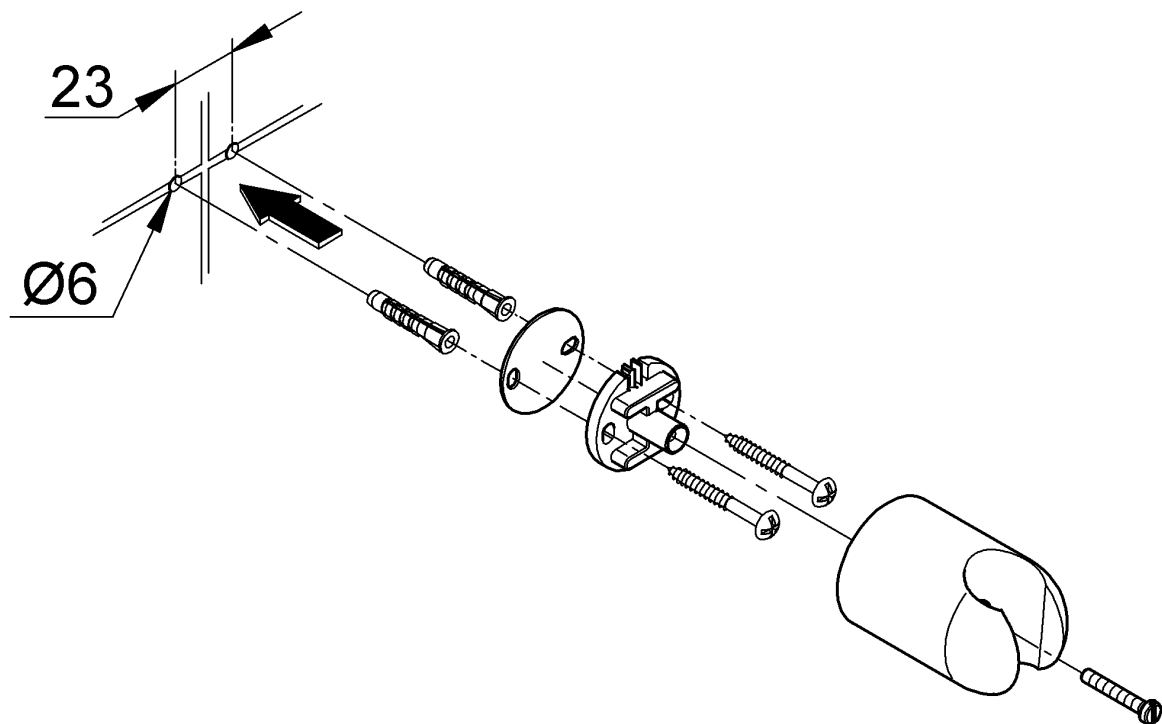

# GROHE

ENJOY WATER®

97.518.131/ÄM 224958/06.12