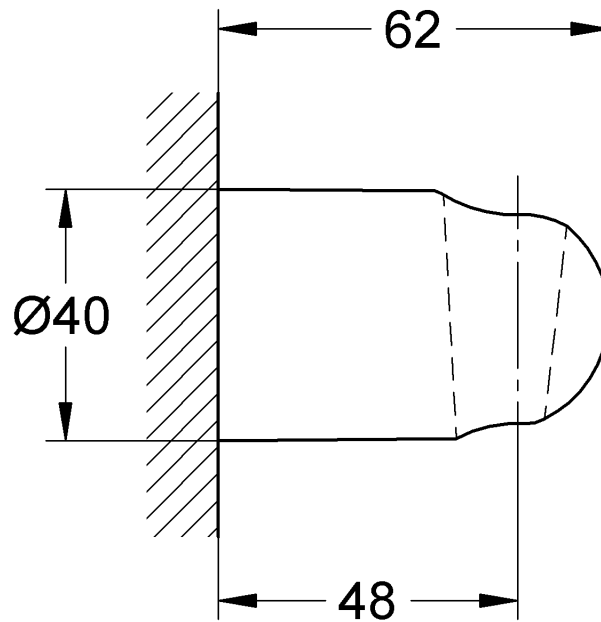

# GROHE

ENJOY WATER®

97.518.131/ÄM 224958/06.12